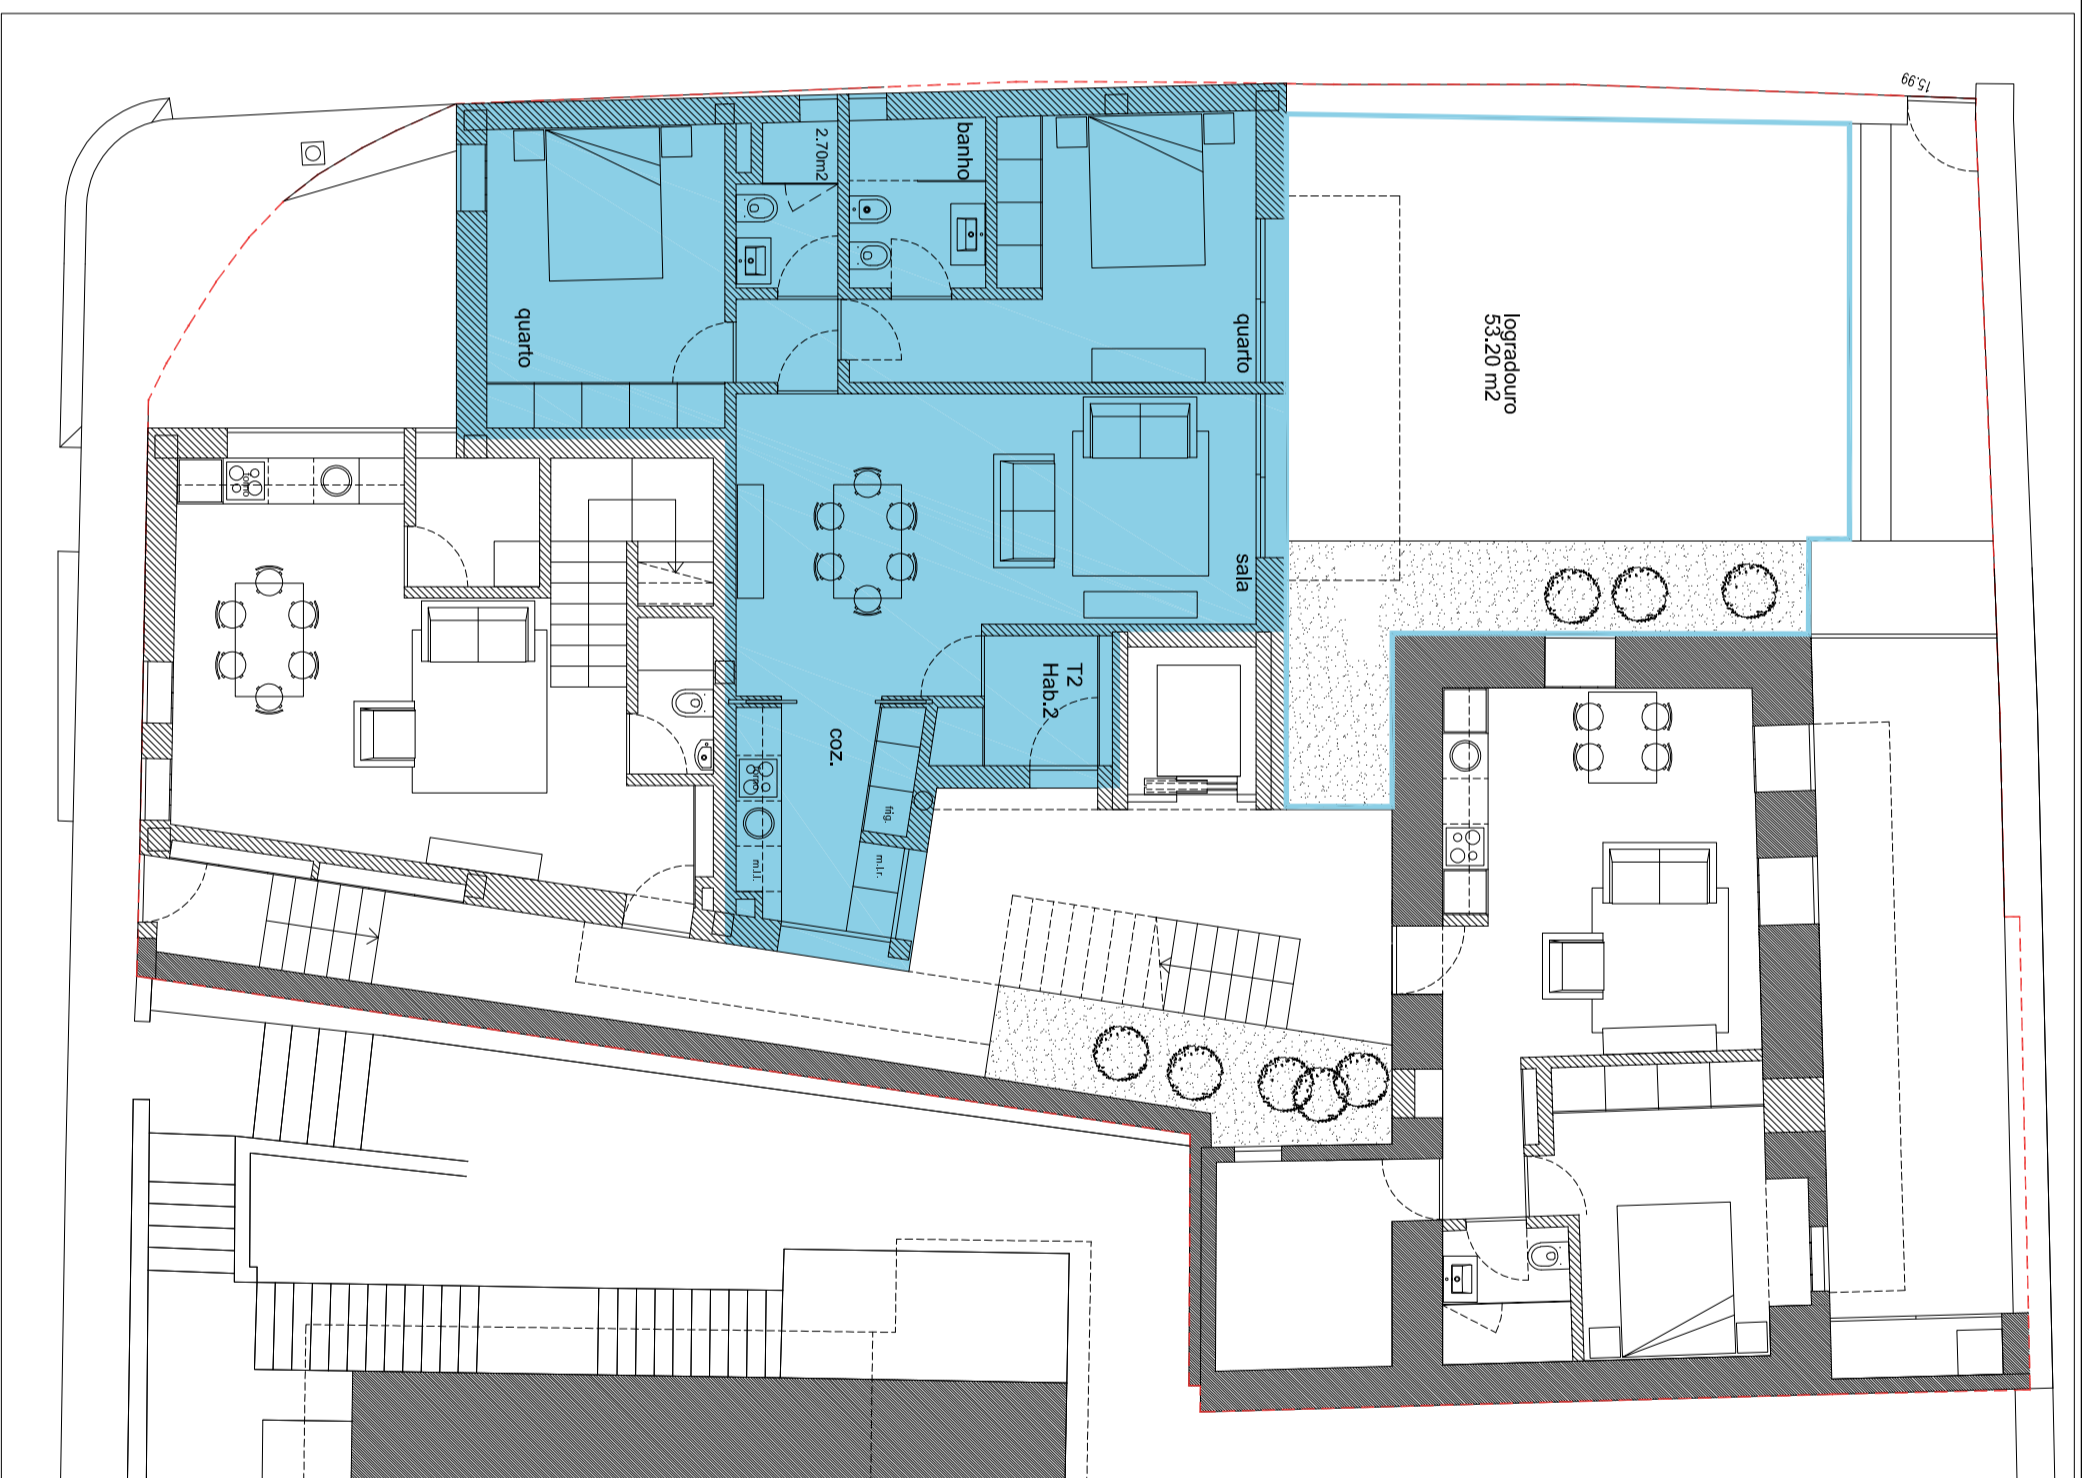

PLANTA DA CAVE

0

PLANTA DO RICHÃO

a.b.c. HABITAÇÃO = 85,80 m²
 ÁREA DE LOGRADOURO = 53,20 m²
 ÁREA TOTAL DE ESTACIONAMENTO = 27,50 m²
 (2 lugares de estacionamento)