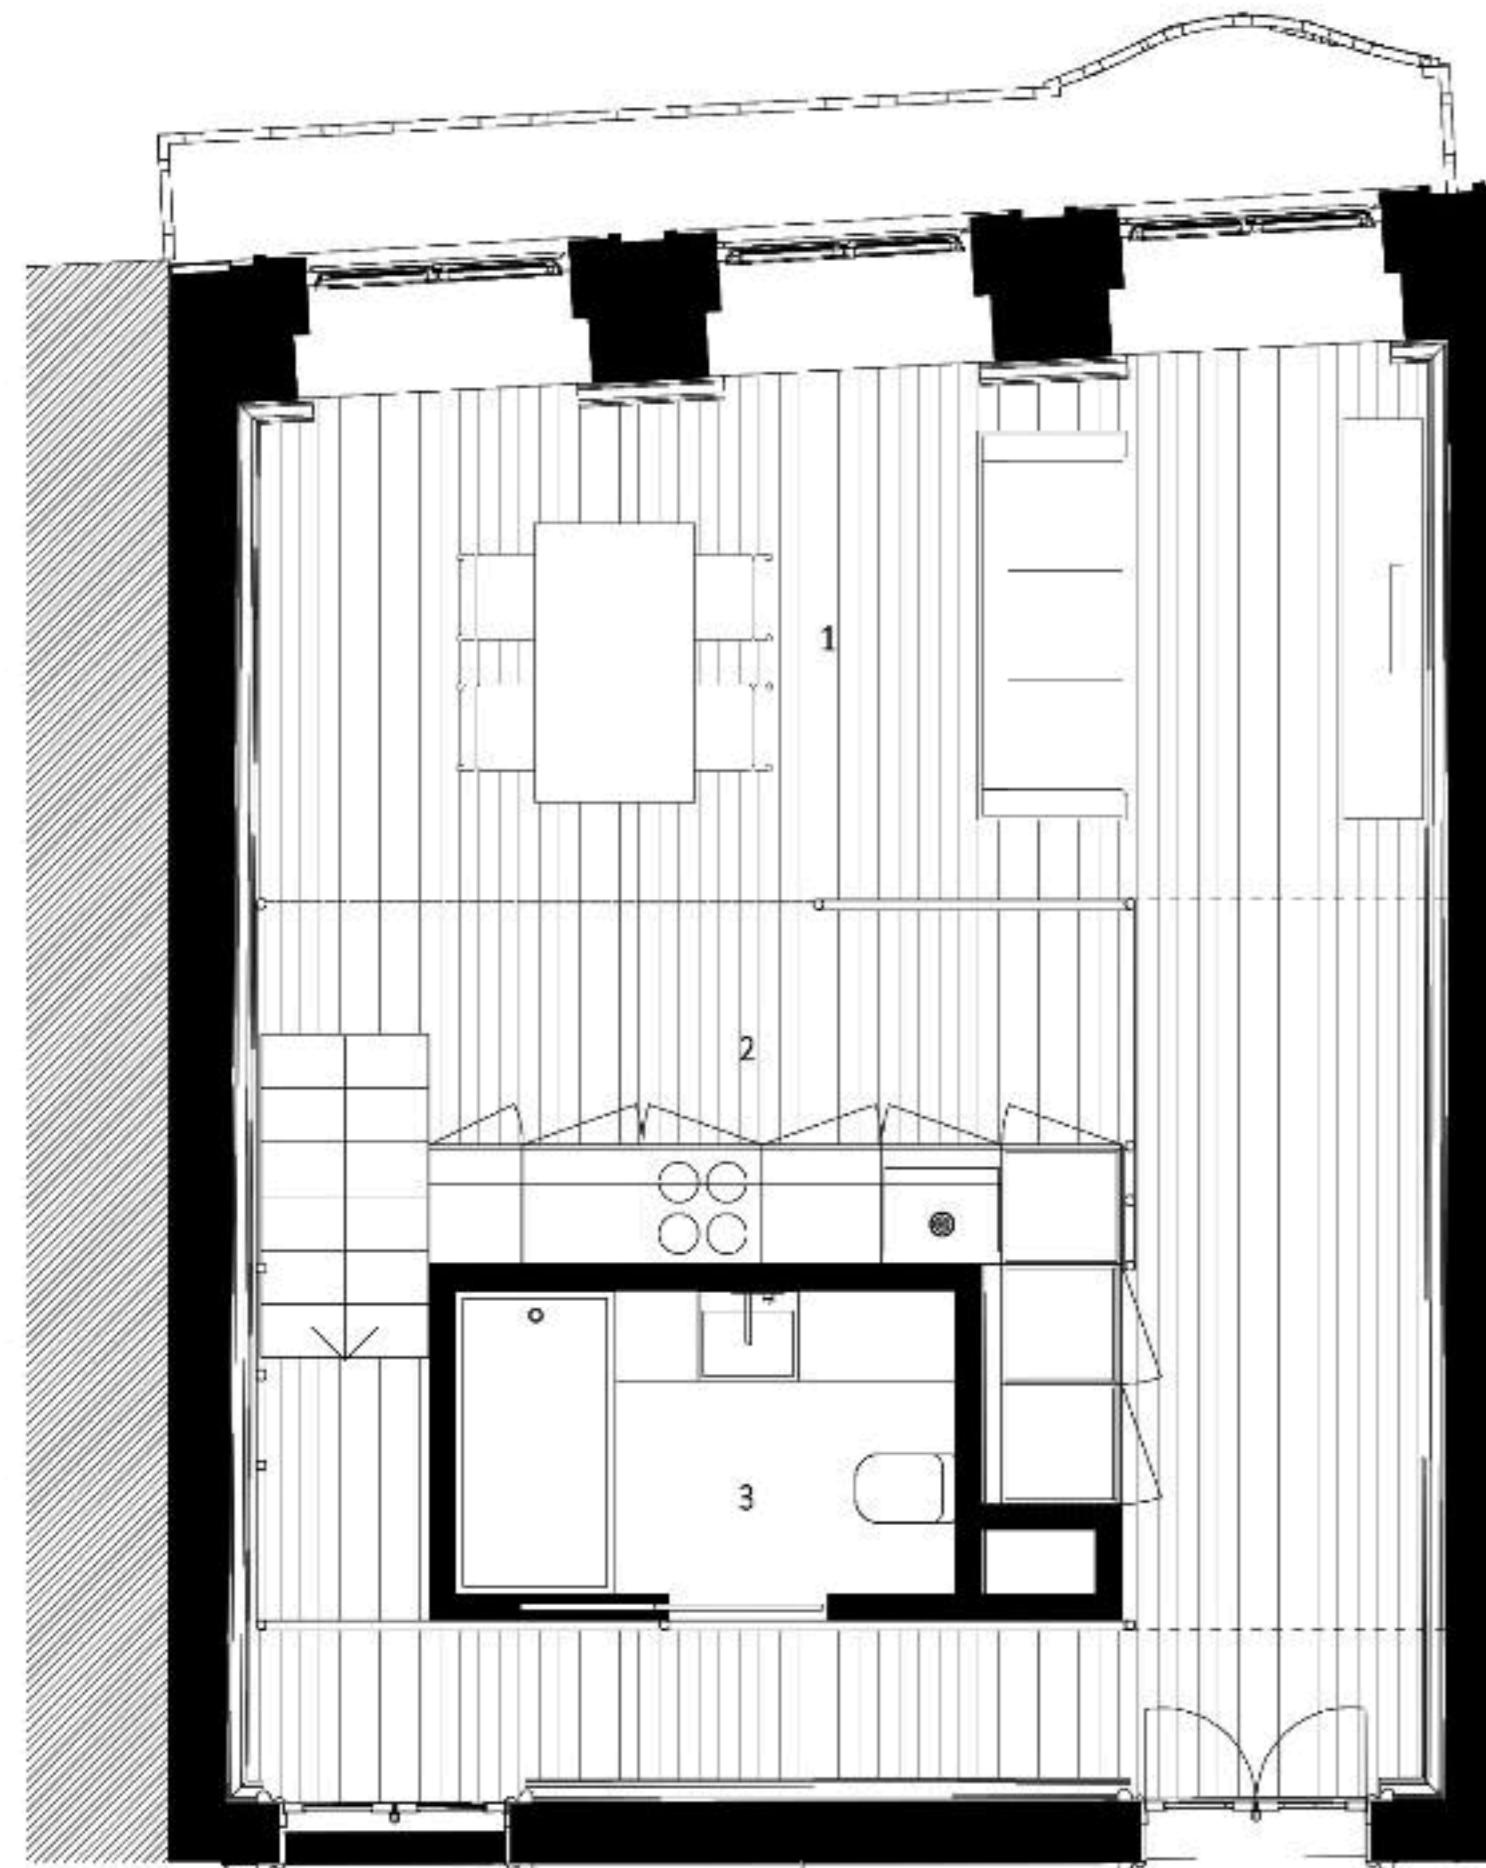

FRAÇÃO C

Planta Piso 1

Planta Mezzanine

LEGENDA

1. Sala	16.14 m ²
2. Cozinha	6.80 m ²
3. Instalação Sanitária	3.80 m ²
4. Quarto	12.20m ²

DESCRIÇÃO:

Área: T0 Duplex 66,20 m² + 04.42m²

Localização: Piso 1