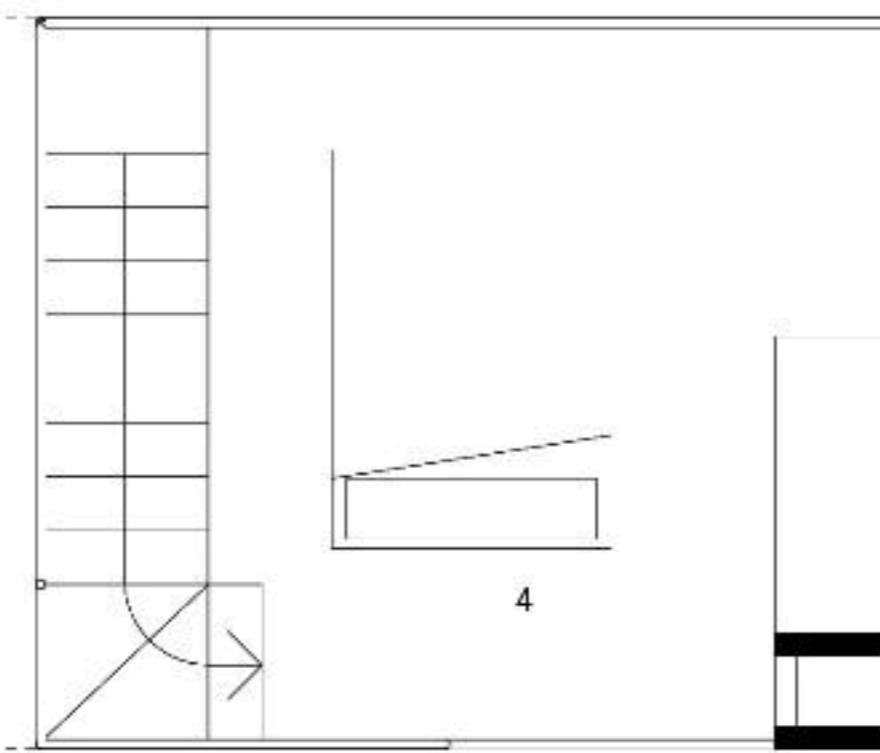

FRAÇÃO C

Planta Piso 1

Planta Mezzanine

LEGENDA

1. Sala	16.14 m ²
2. Cozinha	6.80 m ²
3. Instalação Sanitária	3.80 m ²
4. Quarto	12.20m ²

DESCRIÇÃO:

Área: T0 Duplex 66,20 m² + 04.42m²

Localização: Piso 1