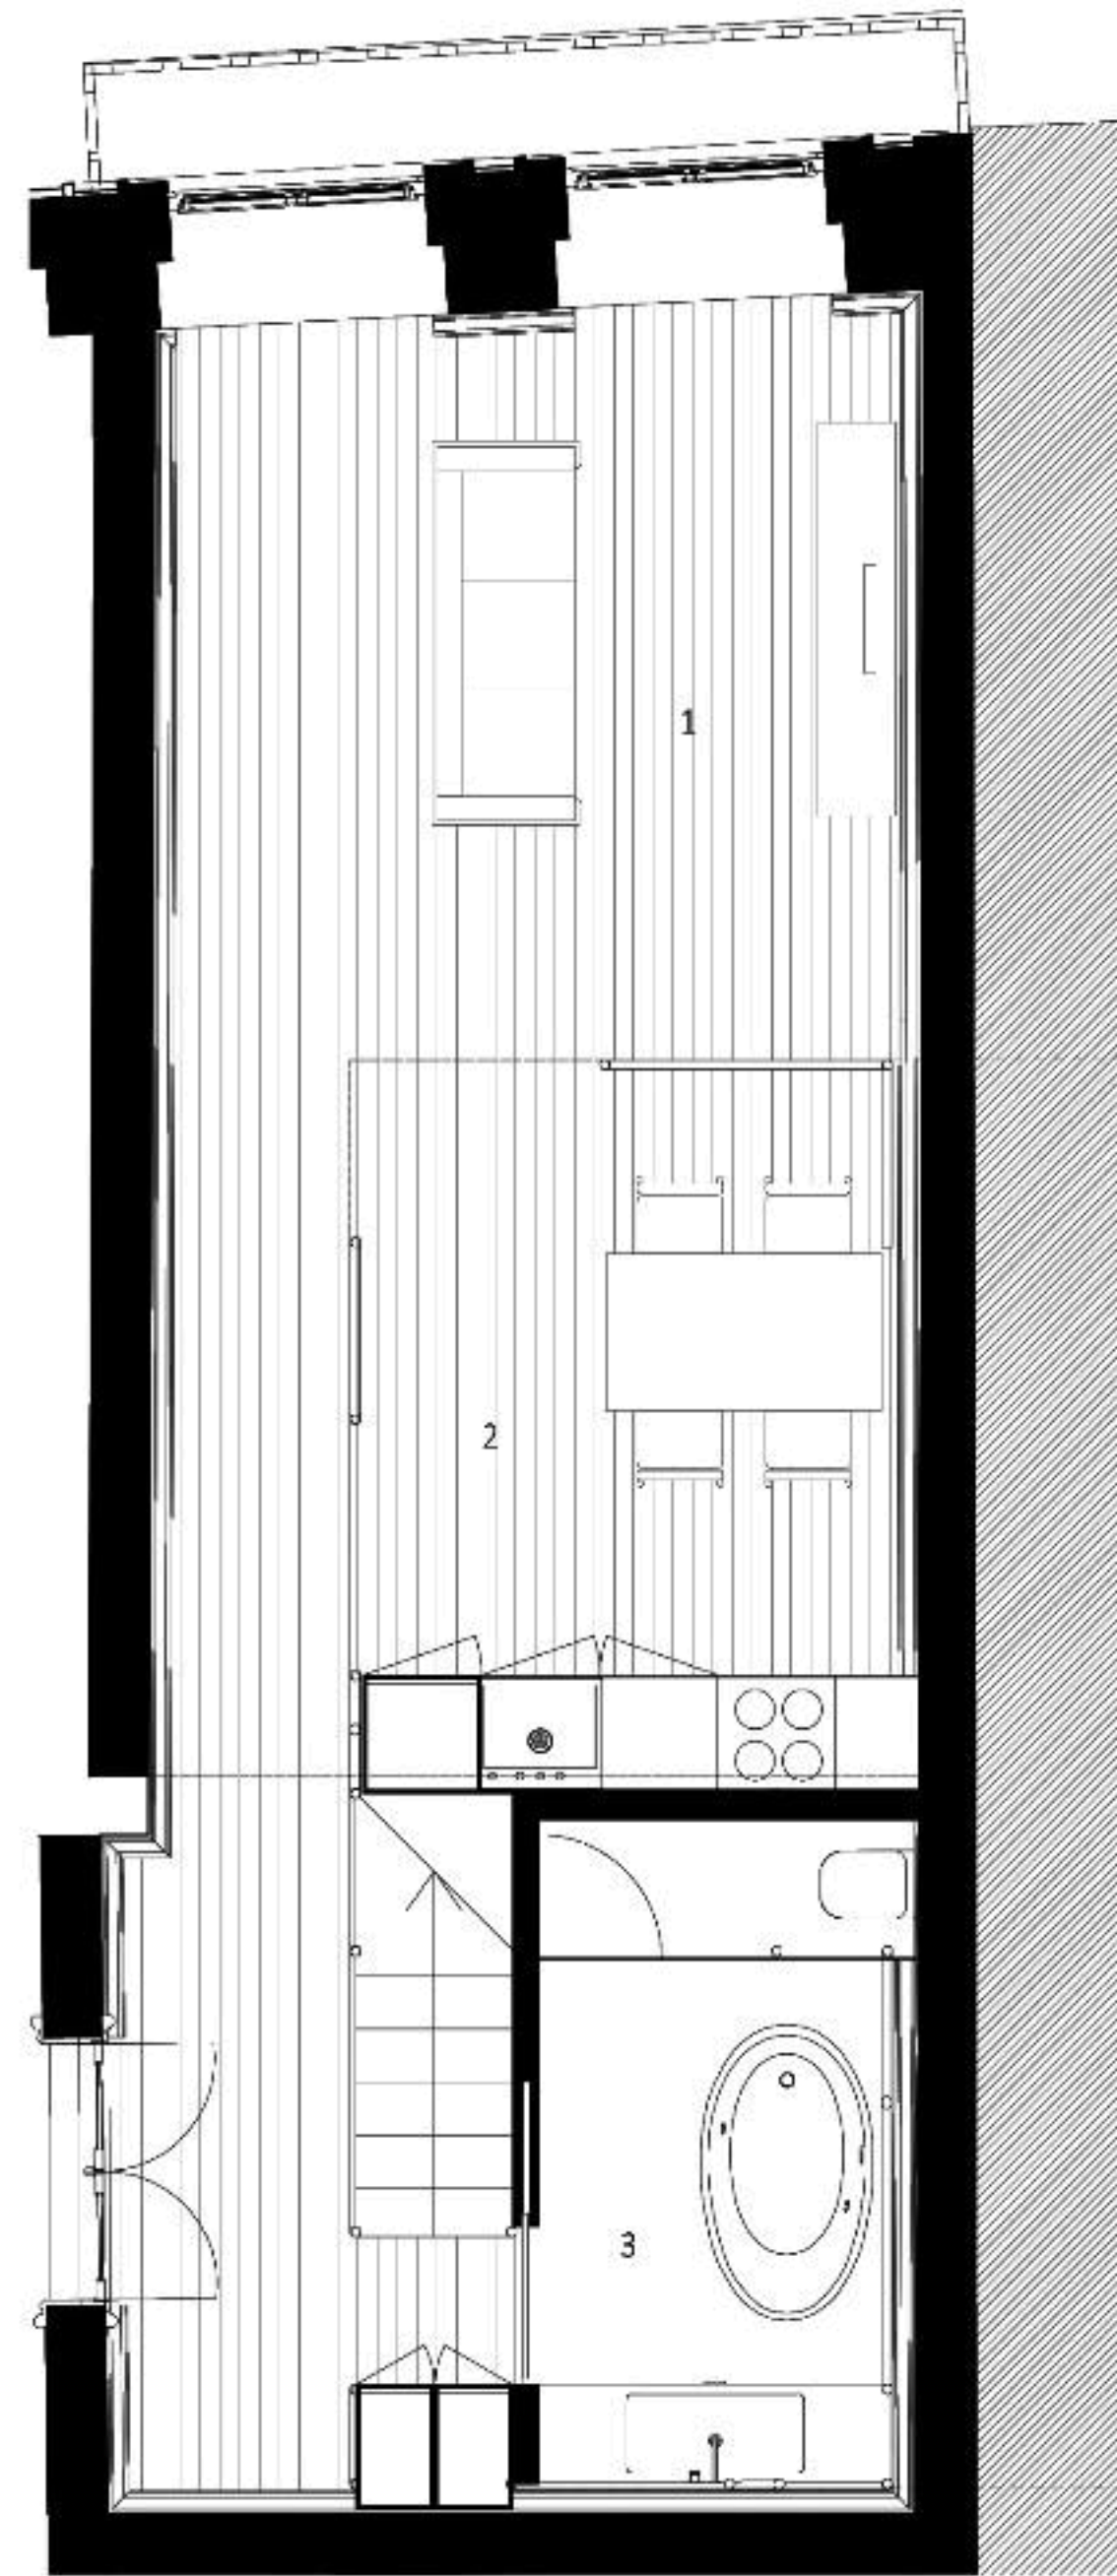

# FRAÇÃO D

Planta Piso 1

Planta Mezzanine

PISO 1 

## LEGENDA

1. Sala	14.90 m <sup>2</sup>
2. Cozinha	10.32 m <sup>2</sup>
3. Instalação Sanitária	4.77 m <sup>2</sup>
4. Quarto	9.21 m <sup>2</sup>
5. Arrumos	5.46 m <sup>2</sup>

## DESCRIÇÃO:

Área: T0 Duplex 73.47 m<sup>2</sup> + 02.64m<sup>2</sup>

Localização: Piso 1