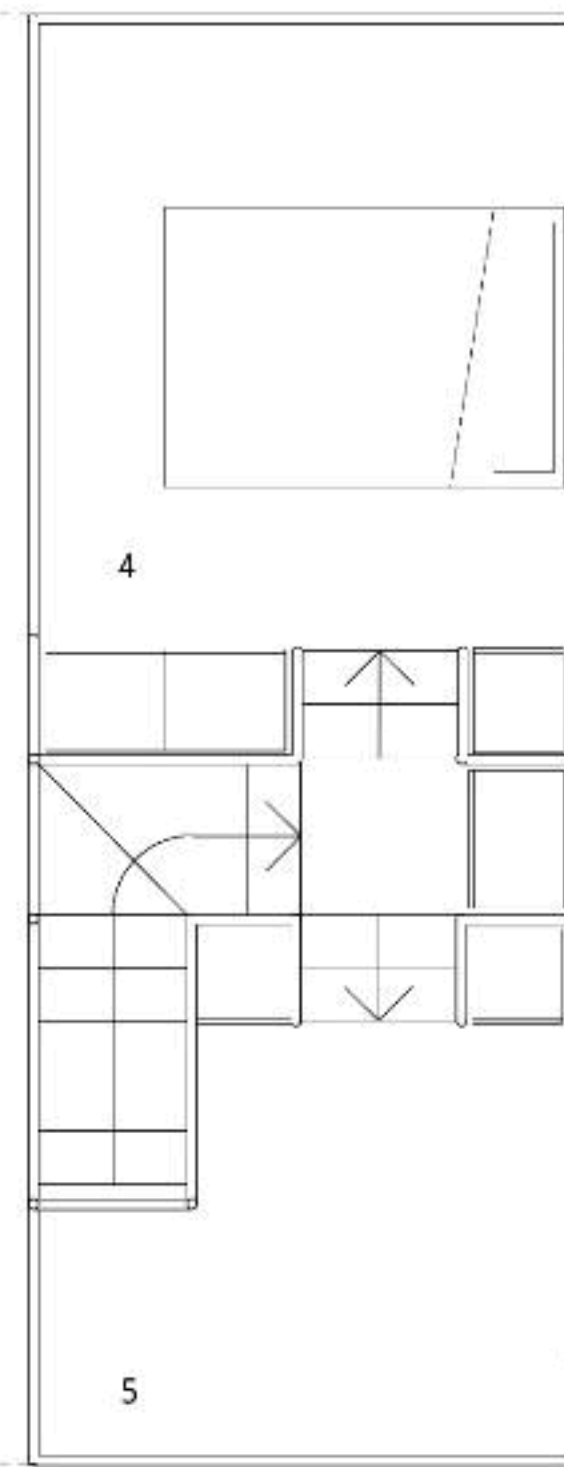

# FRAÇÃO D

Planta Piso 1

Planta Mezzanine

PISO 1 

## LEGENDA

1. Sala	14.90 m <sup>2</sup>
2. Cozinha	10.32 m <sup>2</sup>
3. Instalação Sanitária	4.77 m <sup>2</sup>
4. Quarto	9.21 m <sup>2</sup>
5. Arrumos	5.46 m <sup>2</sup>

## DESCRIÇÃO:

Área: T0 Duplex 73.47 m<sup>2</sup> + 02.64m<sup>2</sup>

Localização: Piso 1