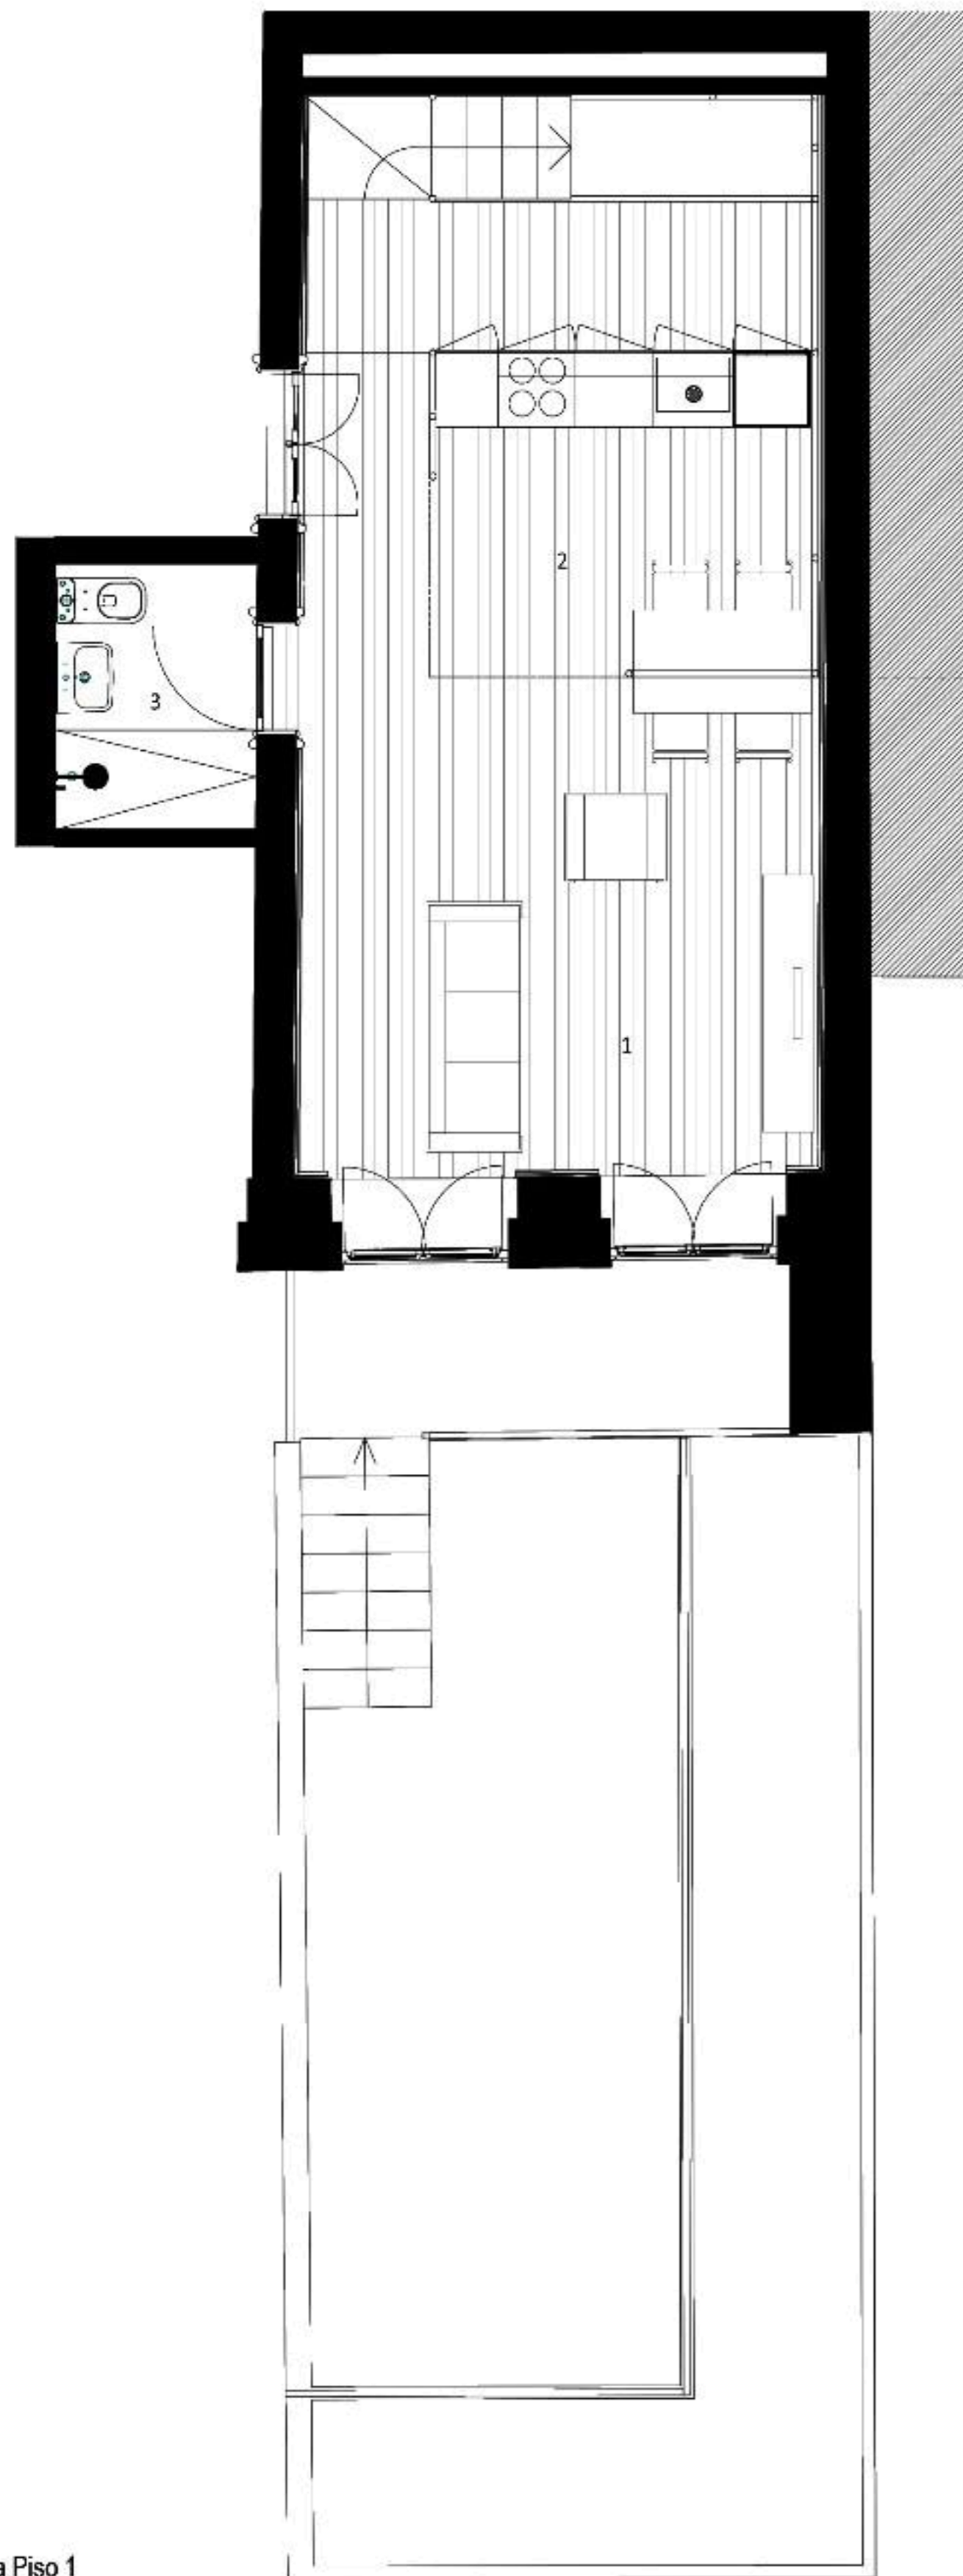

FRAÇÃO E

Planta Piso 1

Planta Mezzanine

PISO 1

LEGENDA

1. Sala	16.11 m ²
2. Cozinha	5.70 m ²
3. Instalação Sanitária	3.26 m ²
4. Quarto	11.21 m ²

DESCRIÇÃO:

Área: T0 Duplex 60.98m² + 46.48m²

Localização: Piso 1