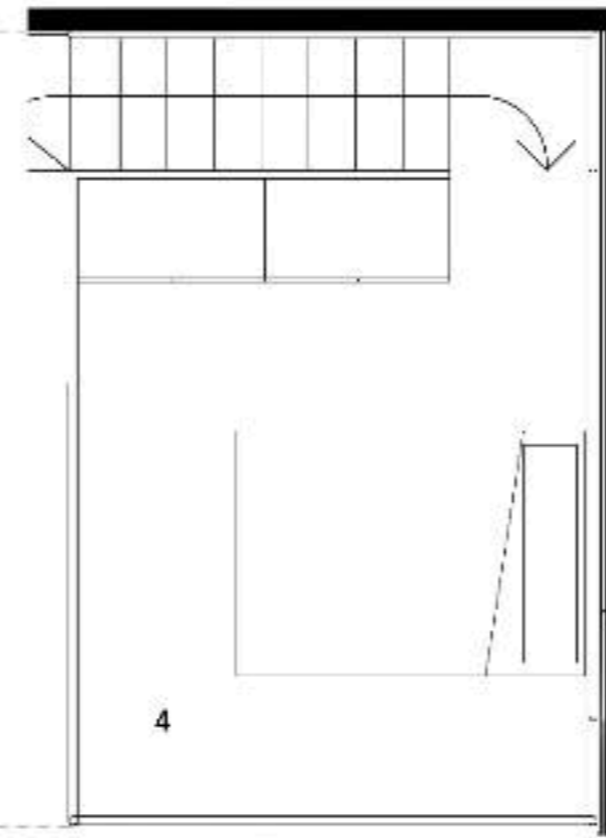

FRAÇÃO E

Planta Piso 1

Planta Mezzanine

PISO 1

LEGENDA

1. Sala	16.11 m ²
2. Cozinha	5.70 m ²
3. Instalação Sanitária	3.26 m ²
4. Quarto	11.21 m ²

DESCRIÇÃO:

Área: T0 Duplex 60.98m² + 46.48m²

Localização: Piso 1