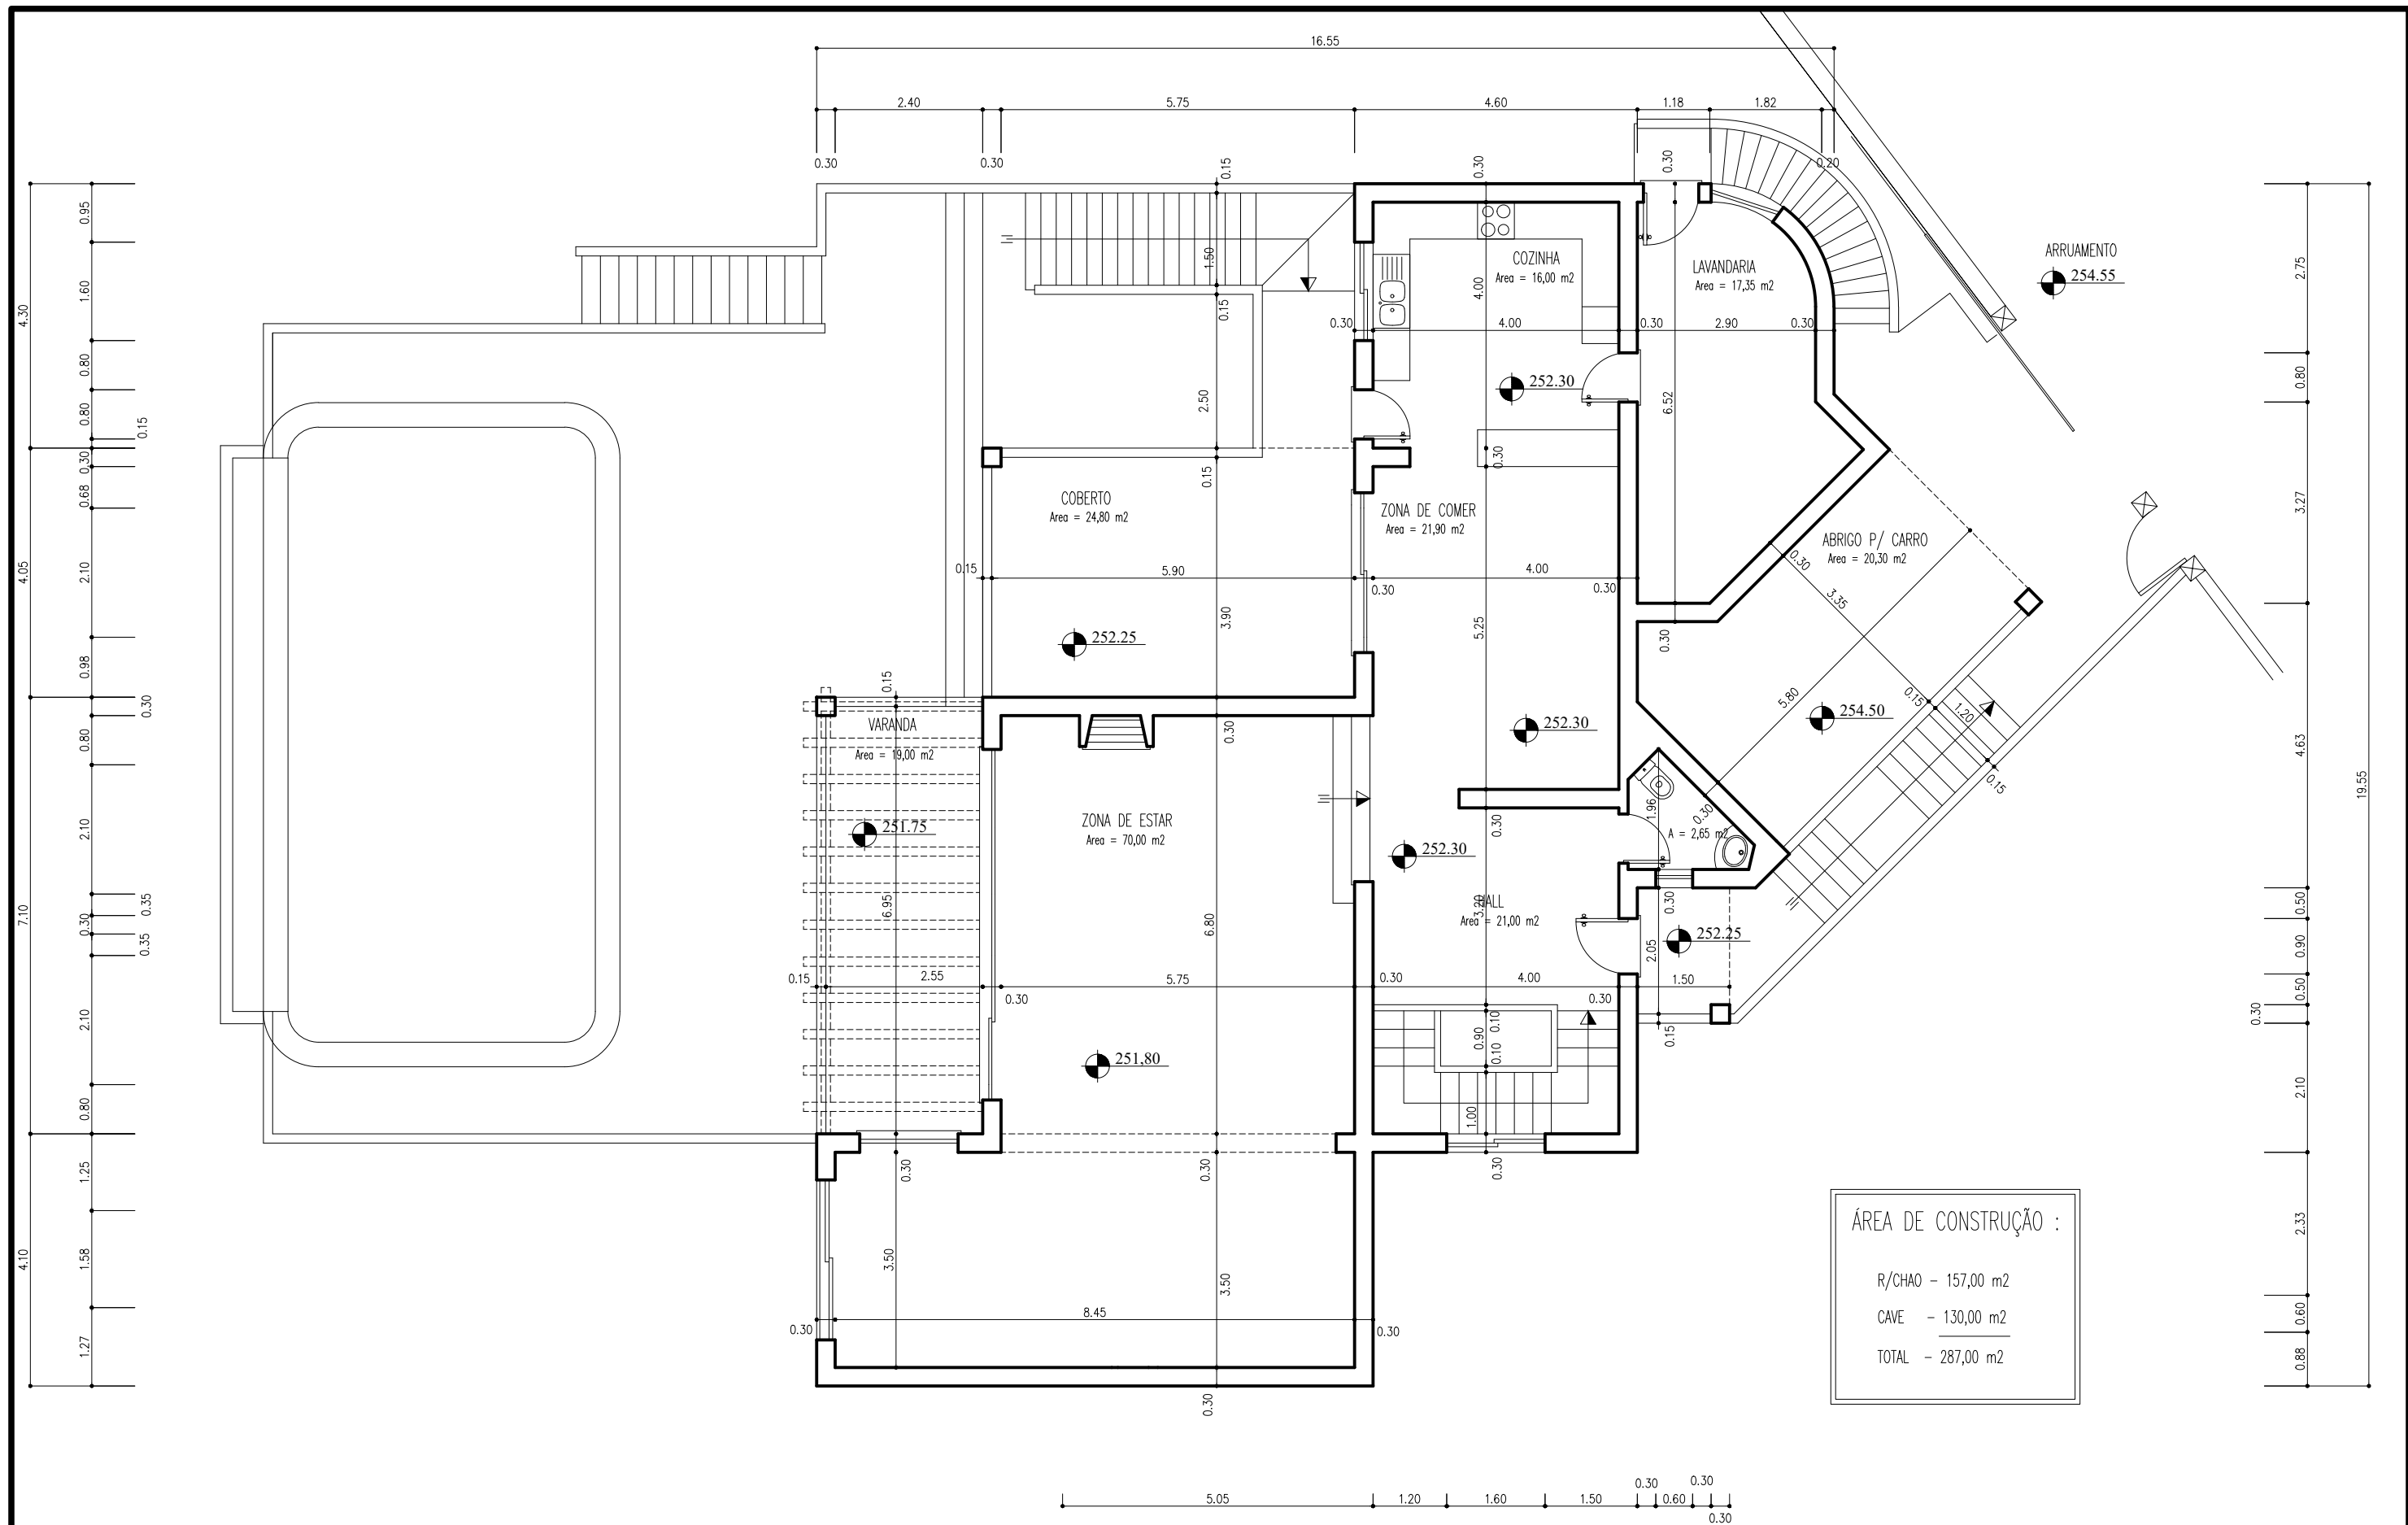

RECEPTÁCULO POSTAL

# IMPLANTAÇÃO

TELAS FINAIS	Proprietario : BILBAO - Promoção Imobiliária , Unipessoal , L.da		OUT 2020
	<b>MORADIA UNIFAMILIAR</b>		ESCALA
	Peças : IMPLANTAÇÃO		1 : 500
	O ARQUITECTO	C.M.M. n° - 166	Joao Nuno C. C. Laranjo
	Local : Urbanização dos Montinhos - LOTE 23 A - MONCHIQUE		