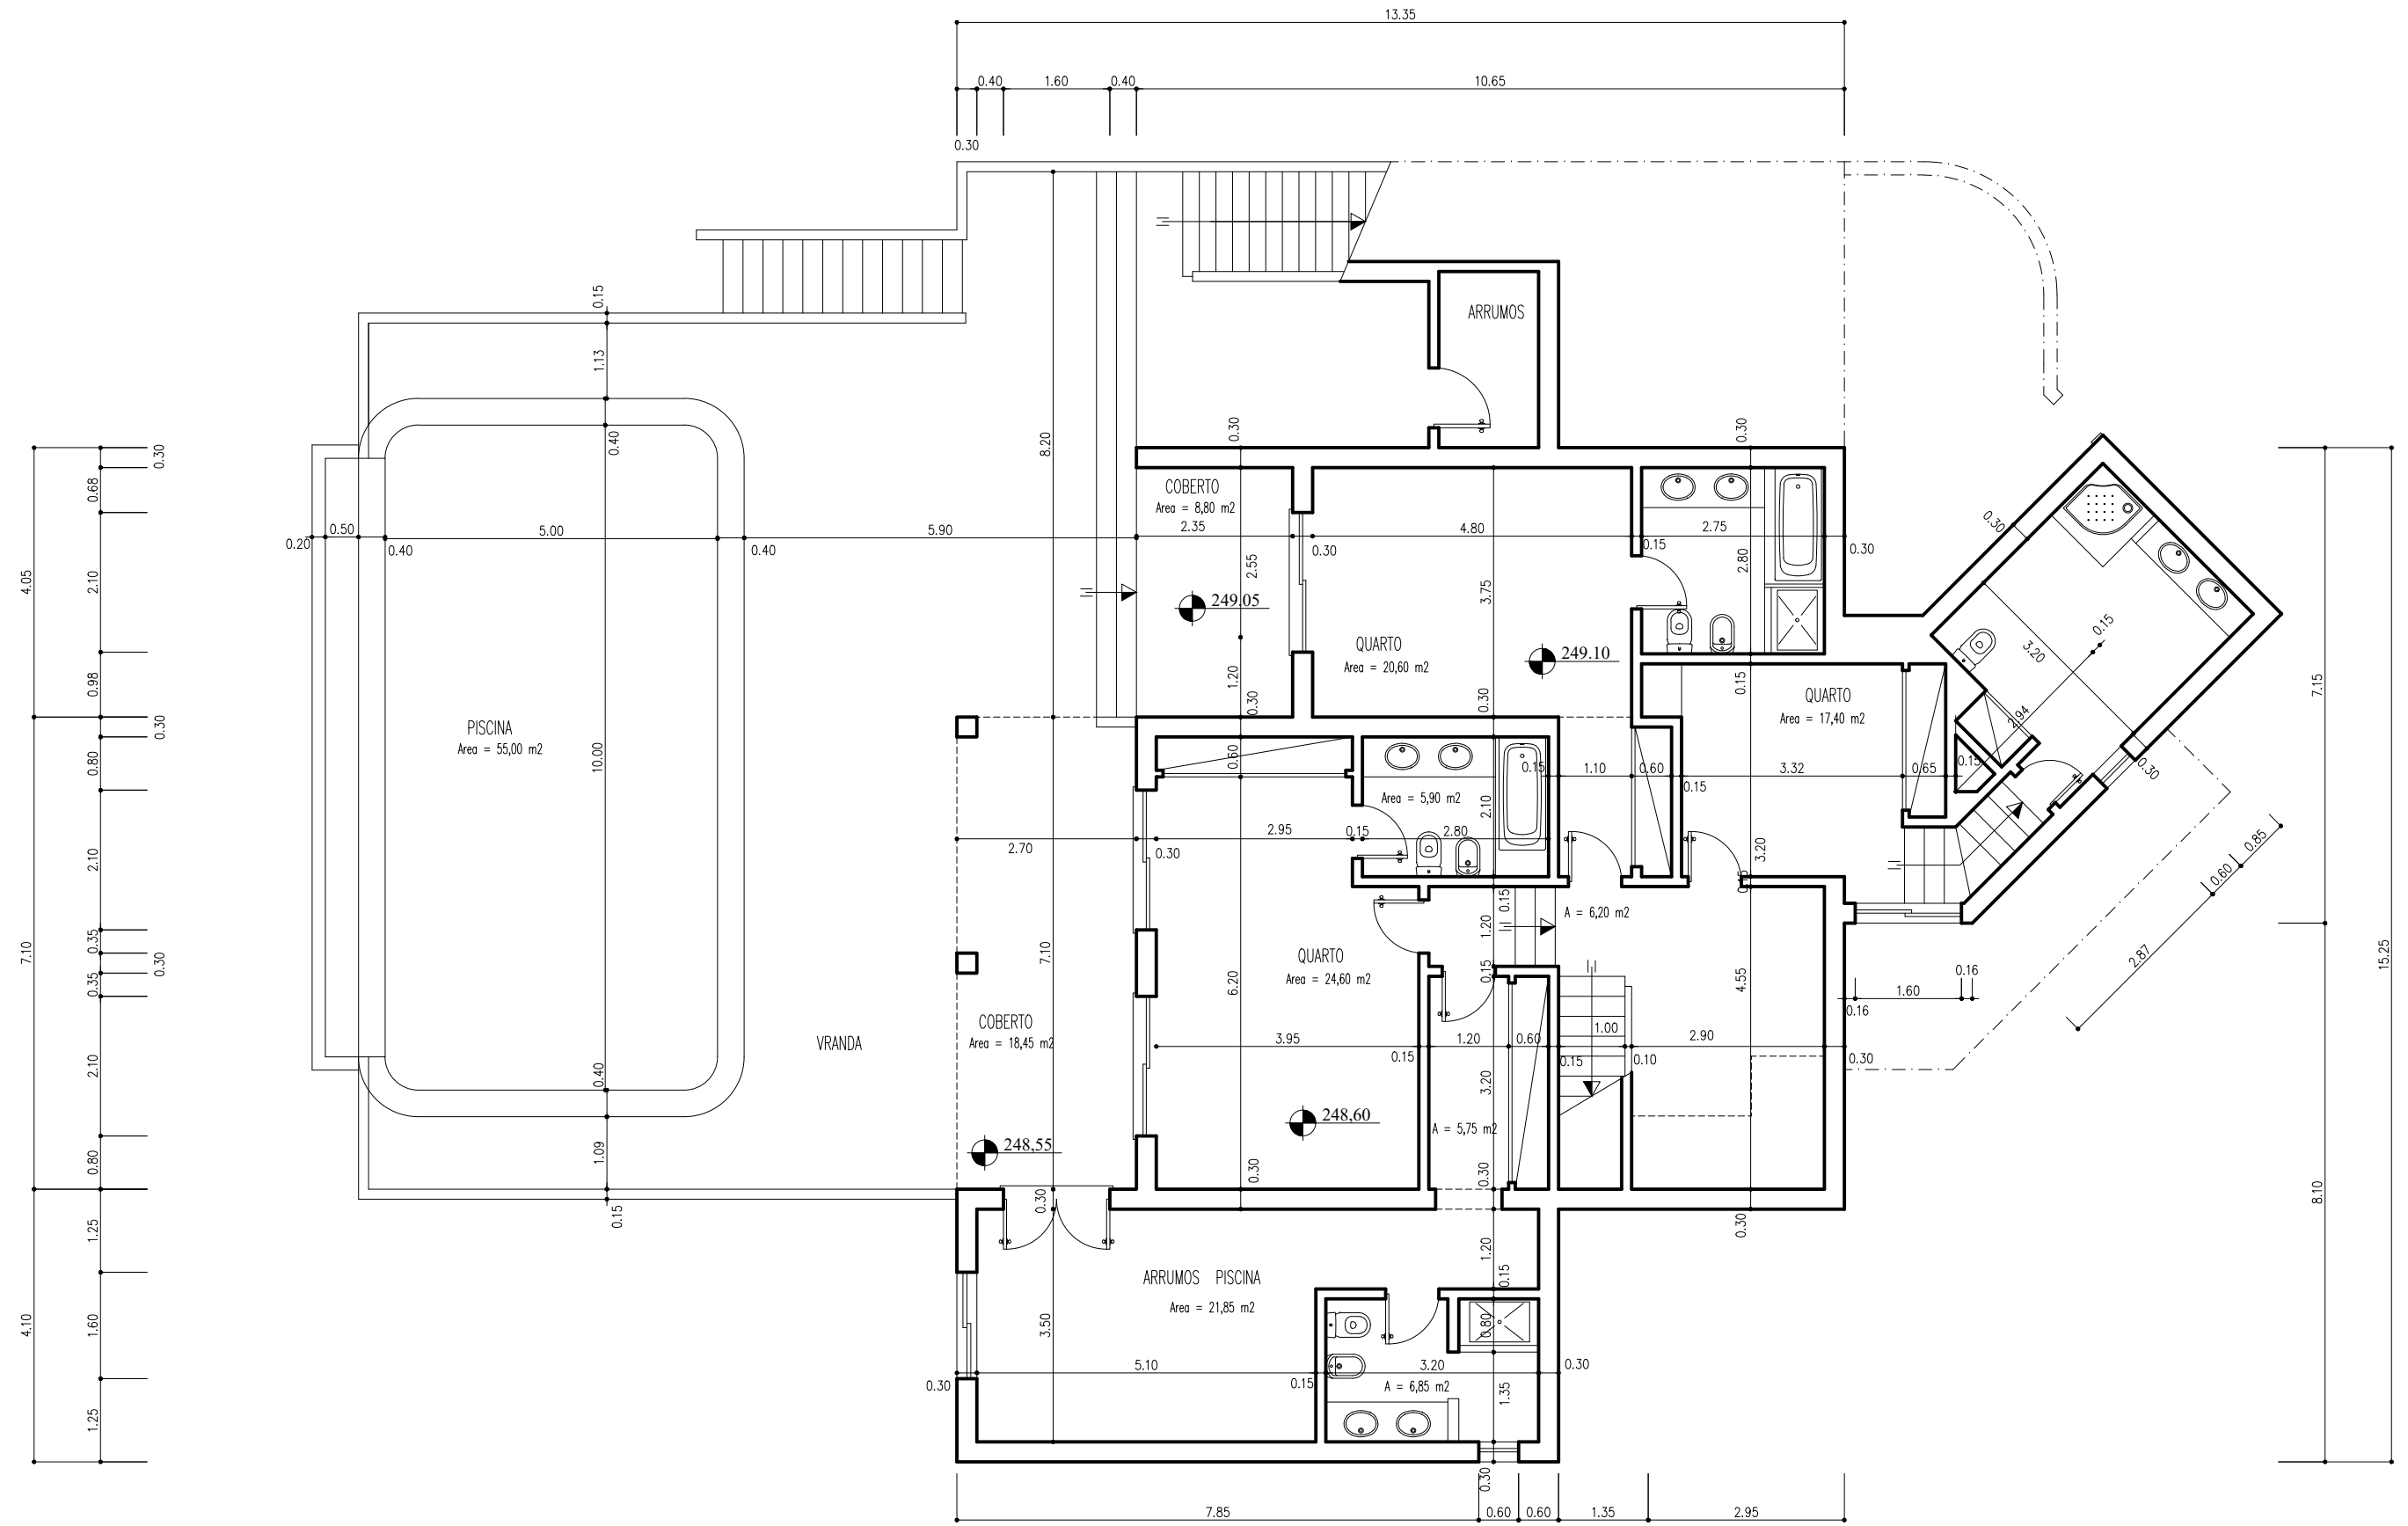

CAVE

TELAS FINAIS	Proprietário : BILBAO - Promoção Imobiliária , Unipessoal , L.da		OUT 2020
	MORADIA UNIFAMILIAR		ESCALA 1 : 100
	Peças : PLANTA DA CAVE		Local : Urbanização dos Montinhos - LOTE 23 A - MONCHIQUE

0 ARQUITECTO
C.M.M. n° - 166
João Nuno C. C. Laranjo