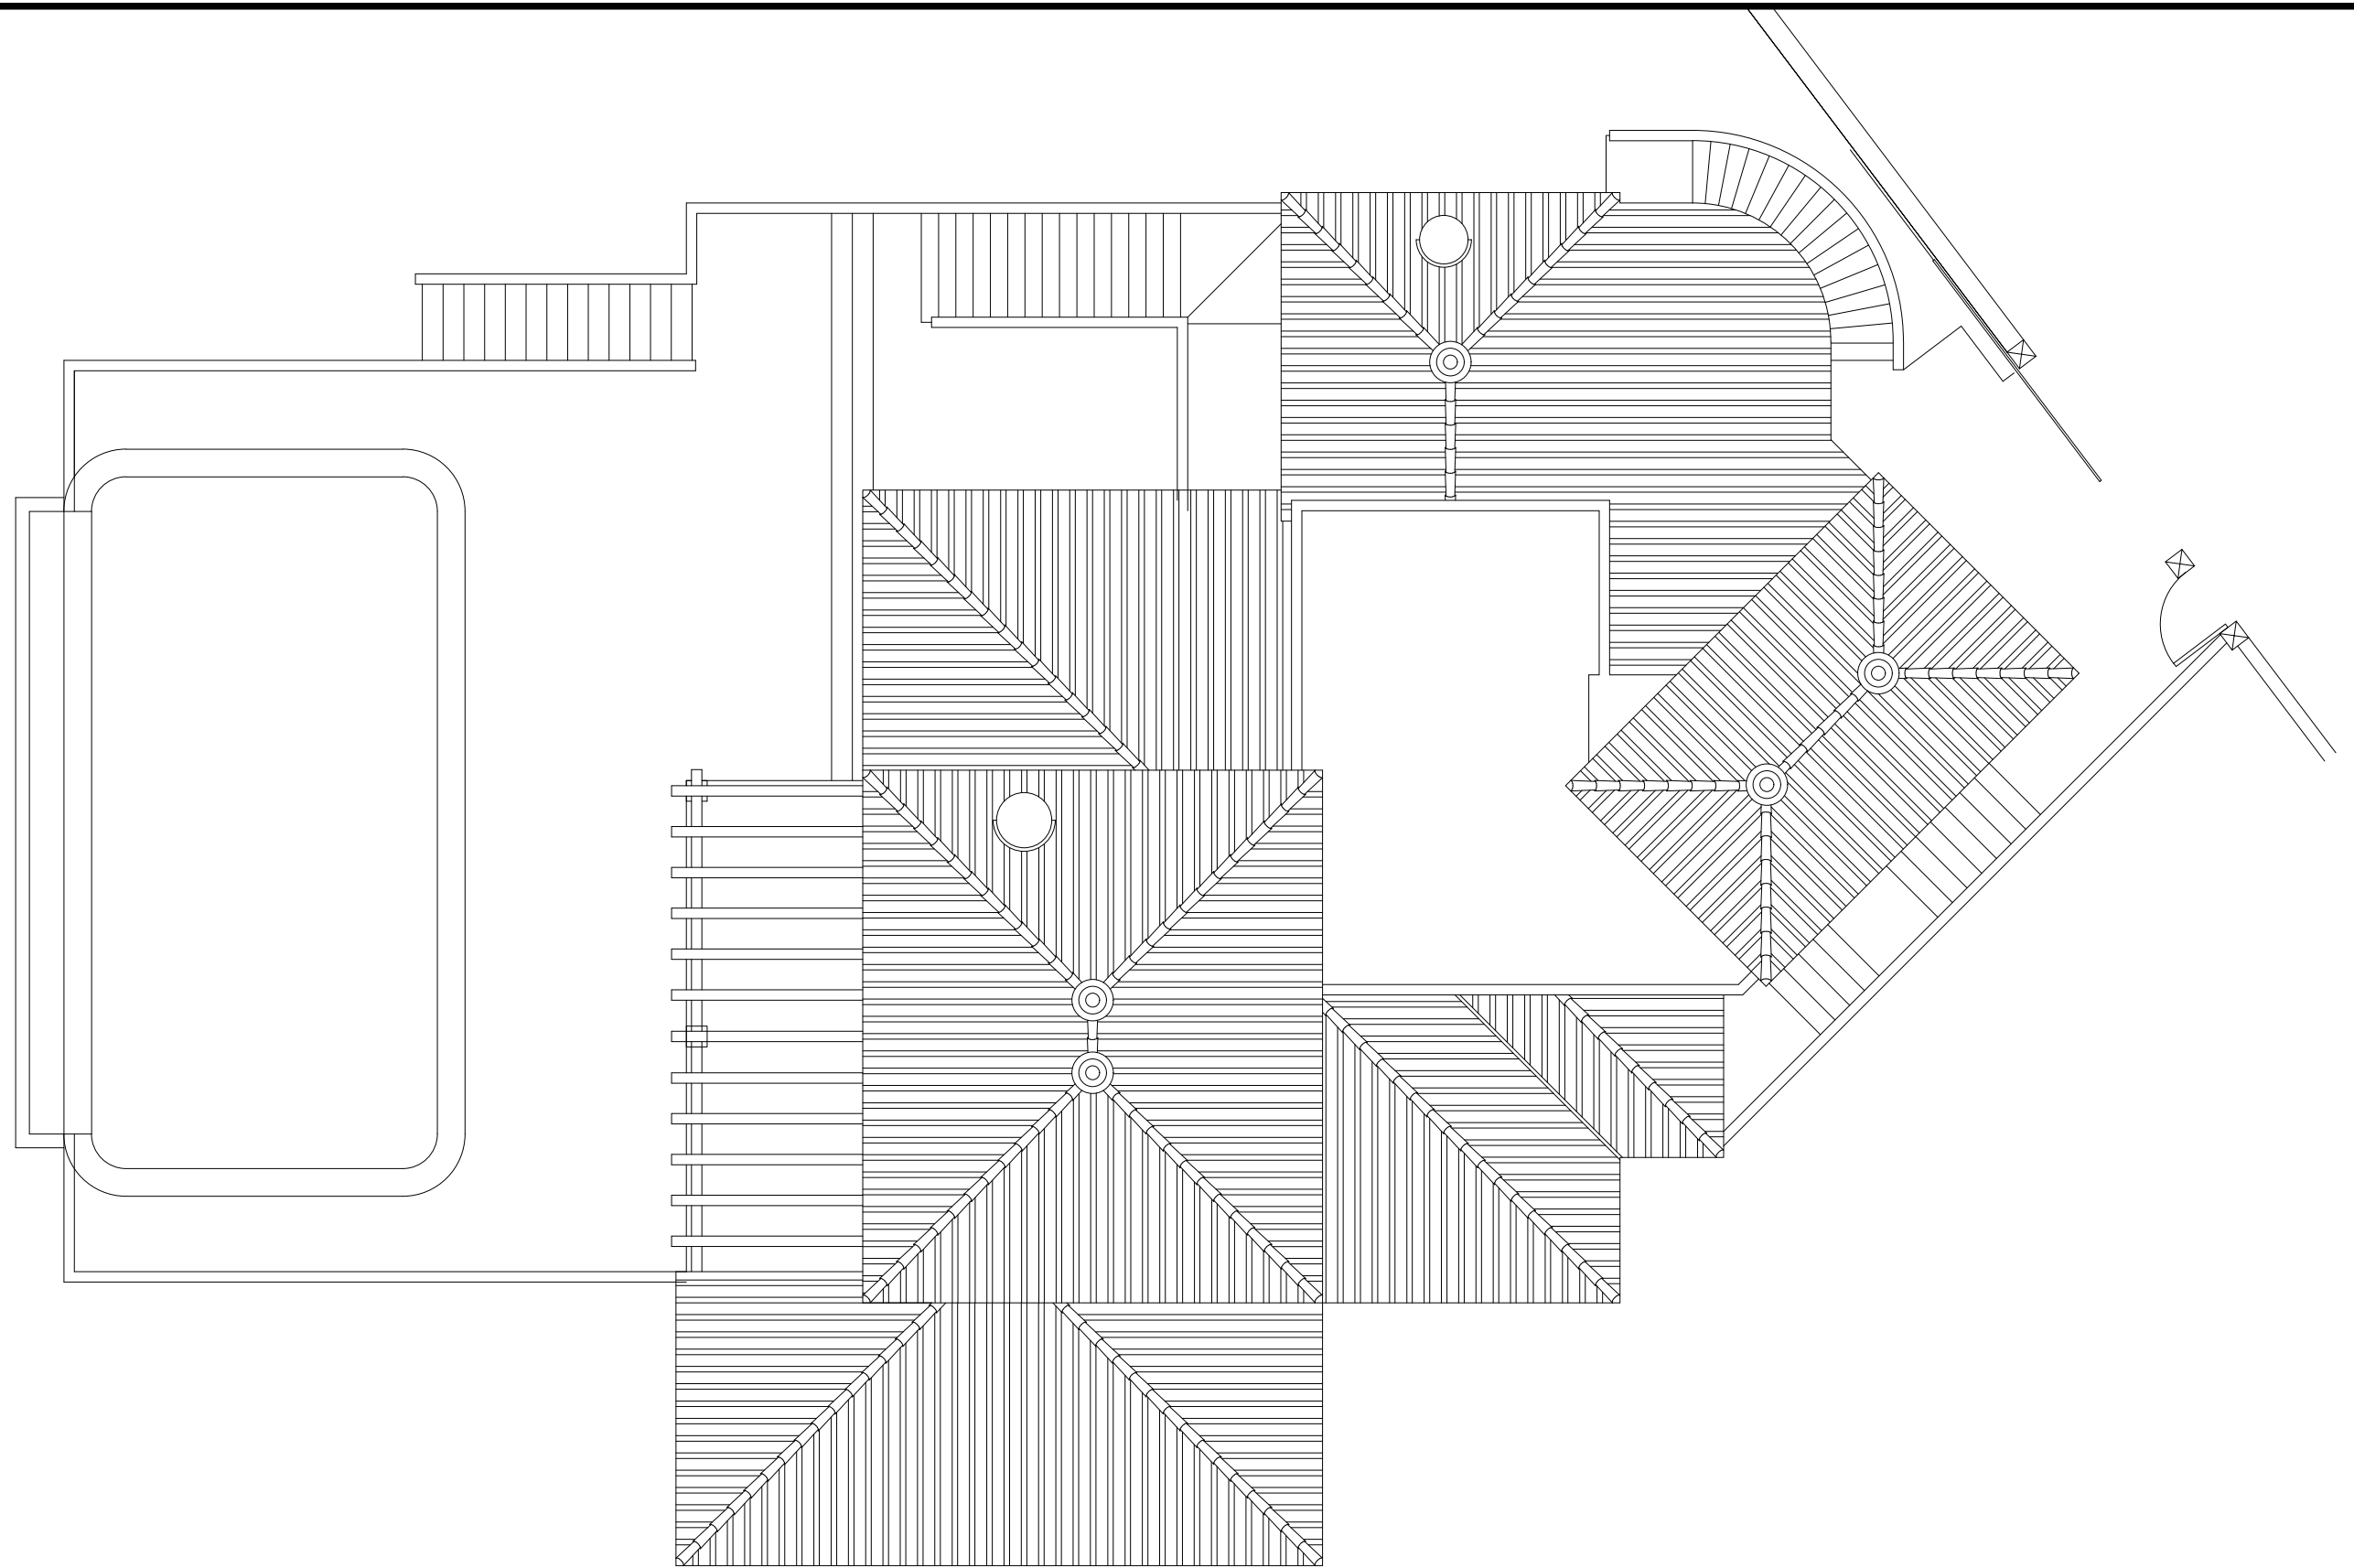

COBERTURA

TELAS FINAIS	Proprietario : BILBAO - Promoção Imobiliária , Unipessoal , L.da		OUT 2020
	MORADIA UNIFAMILIAR		0 ARQUITECTO
	Peças : PLANTA DE COBERTURA		Local : Urbanização dos Montinhos - LOTE 23 A - MONCHIQUE
		C.M.M. n° - 166	ESCALA 1 : 100
		Joao Nuno C. C. C. Laranjo