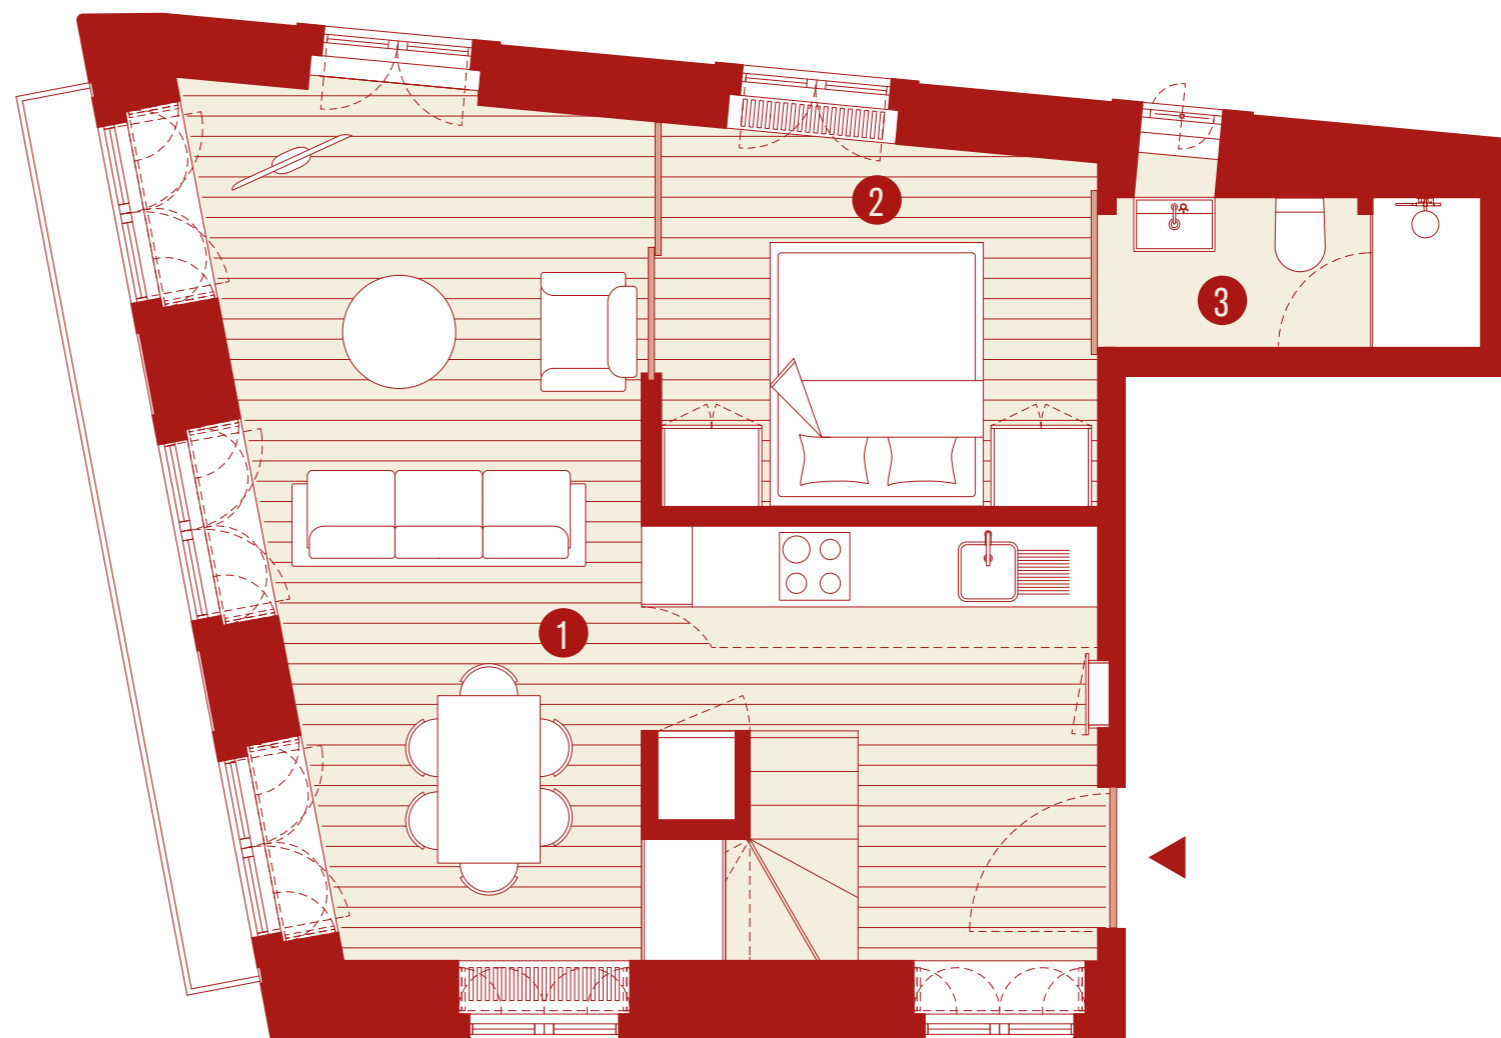

Alfândega⁸⁰

PORTO

B

Apartamento
Apartment

T1+1

mezzanine

Tipologia
Bedroom ap.

1

Piso
Floor

Rua Nova da Alfândega 80, Porto

1/2

Área bruta privativa
Gross private area

88.2 m²

Área bruta exterior
Gross exterior area

3.7 m²

1	Sala/Cozinha LR/Kitchen	32.3 m ²
2	Quarto/Esritório Bedroom/Office	9.3 m ²
3	I.S. 1 S.I. 1	3.2 m ²

As áreas aqui apresentadas são aproximadas e não têm carácter contratual.
The areas here contained are approximate and have no contractual nature.

Alfândega⁸⁰

PORTO

B

Apartamento
Apartment

T1+1

mezzanine

Tipologia
Bedroom ap.

1

Piso
Floor

Rua Nova da Alfândega 80, Porto

2/2

Área bruta privativa
Gross private area

88.2 m²

Área bruta exterior
Gross exterior area

3.7 m²