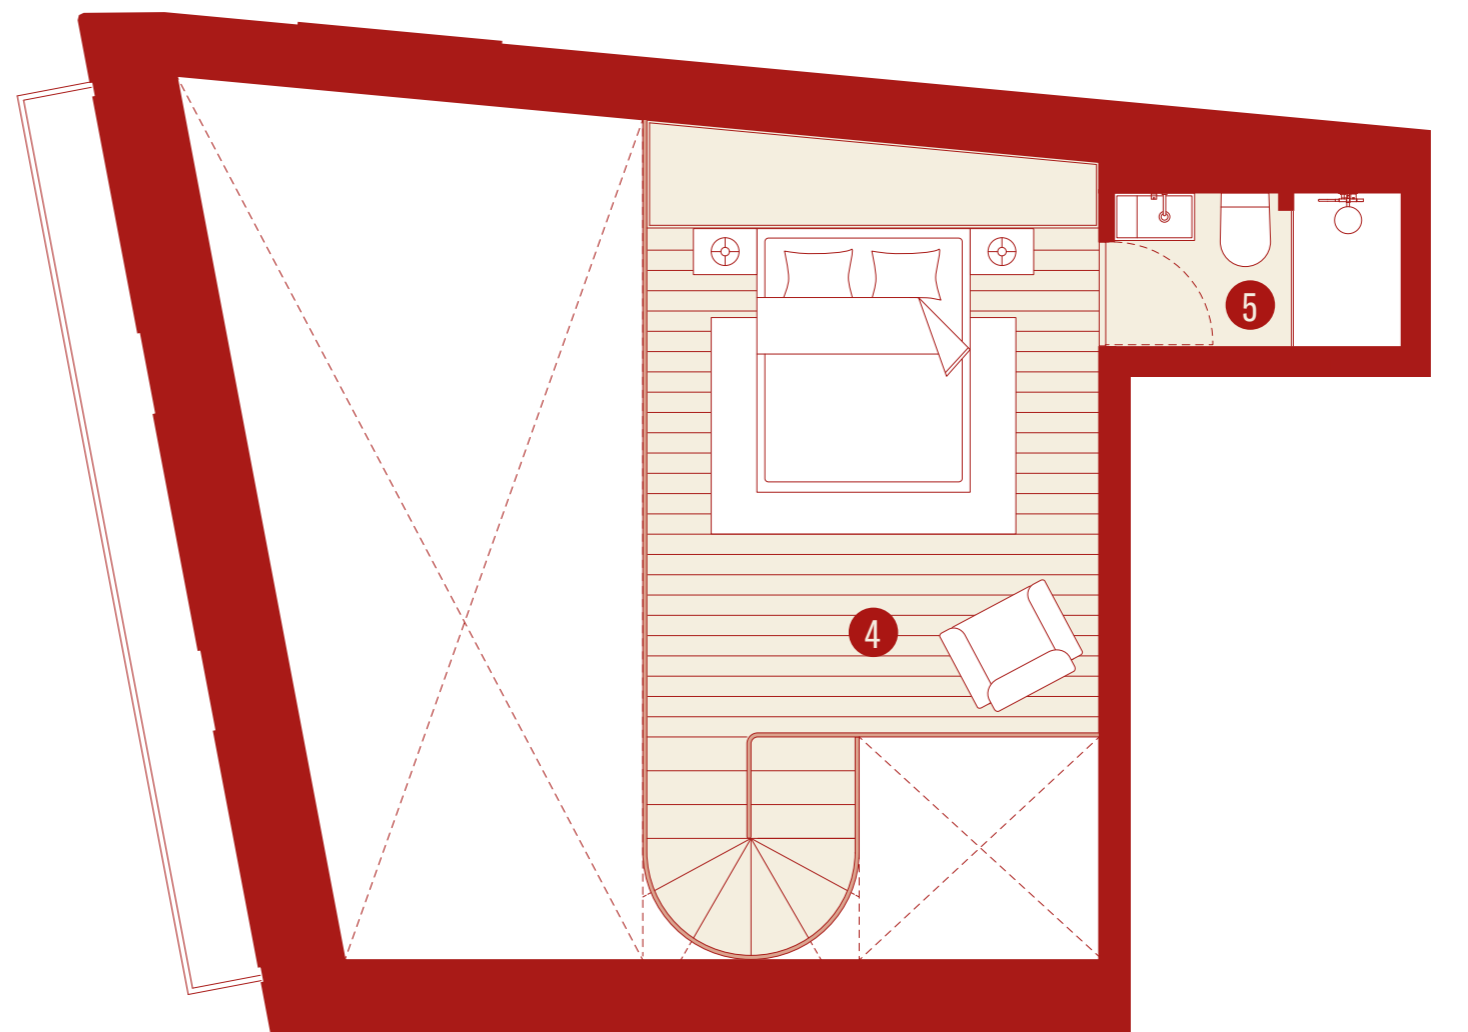

Piso
Floor

Rua Nova da Alfândega 80, Porto

1/2

Área bruta privativa
Gross private area

88.2 m²

Área bruta exterior
Gross exterior area

3.7 m²

1	Sala/Cozinha LR/Kitchen	32.3 m ²
2	Quarto/Esritório Bedroom/Office	9.3 m ²
3	I.S. 1 S.I. 1	3.2 m ²

As áreas aqui apresentadas são aproximadas e não têm carácter contratual.
The areas here contained are approximate and have no contractual nature.

Alfândega⁸⁰

PORTO

B

Apartamento
Apartment

T1+1

mezzanine

Tipologia
Bedroom ap.

1

Piso
Floor

Rua Nova da Alfândega 80, Porto

2/2

Área bruta privativa
Gross private area

88.2 m²

Área bruta exterior
Gross exterior area

3.7 m²

4	Quarto 2 Bedroom 2	14.3 m ²
5	I.S. 2 S.I. 2	2.5 m ²

As áreas aqui apresentadas são aproximadas e não têm carácter contratual.
The areas here contained are approximate and have no contractual nature.