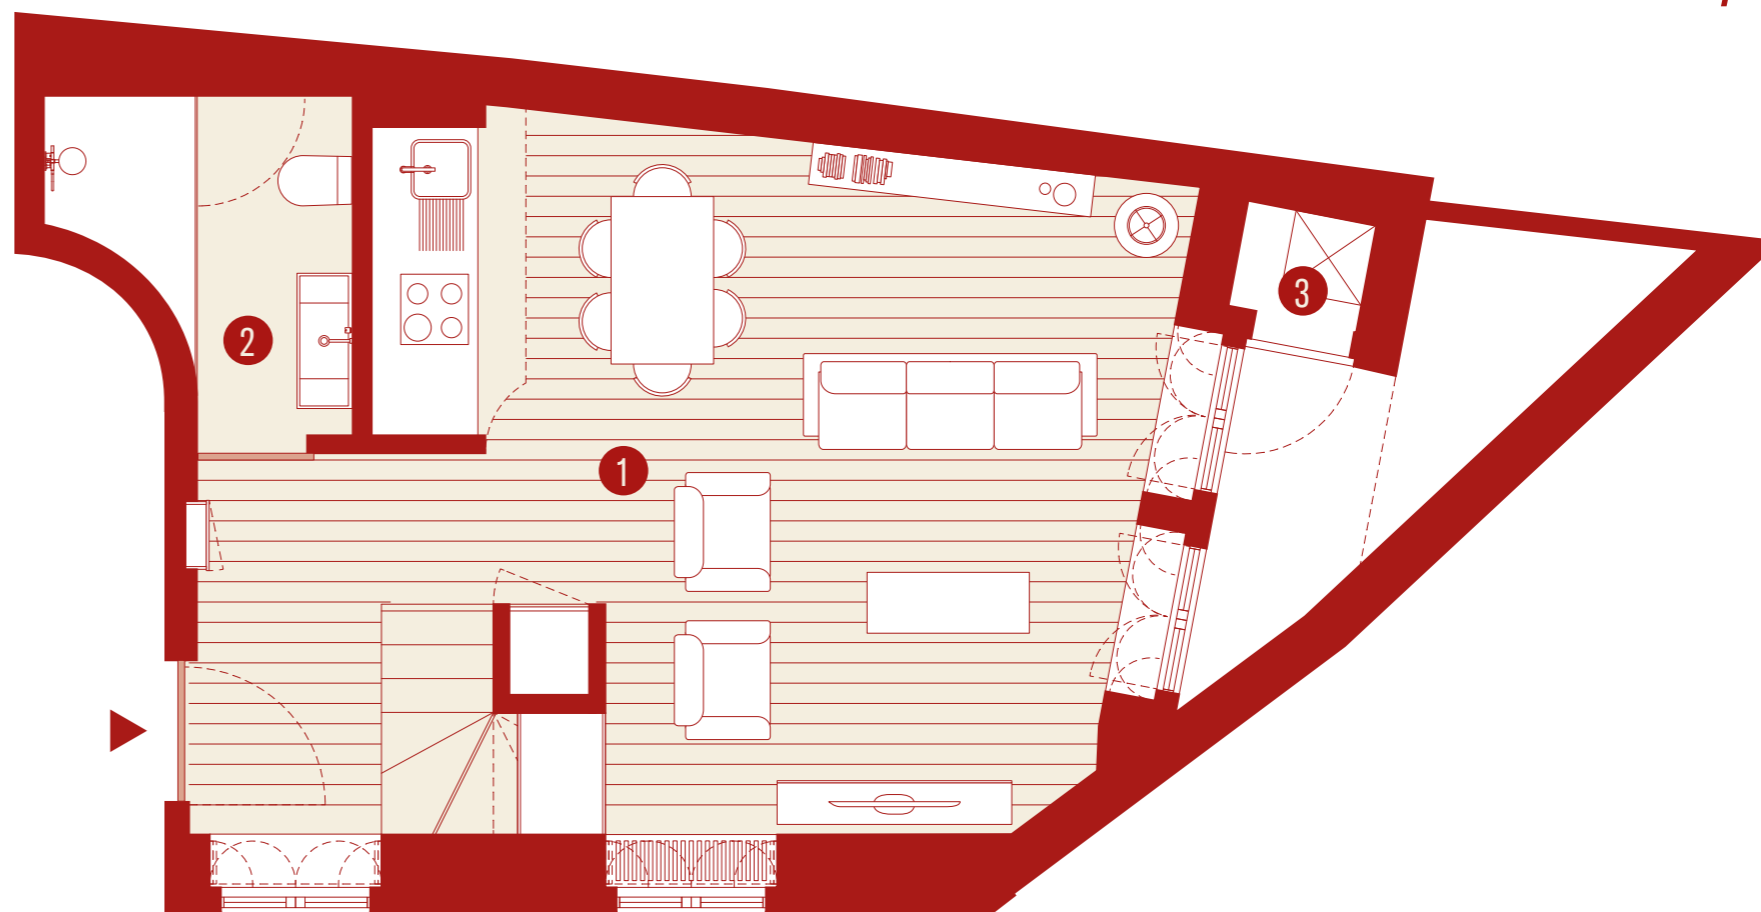

Alfândega⁸⁰

PORTO

C

Apartamento
Apartment

T1

mezzanine

Tipologia
Bedroom ap.

1

Piso
Floor

Rua Nova da Alfândega 80, Porto

1/2

Área bruta privativa

Gross private area

71.1 m²

Área bruta exterior

Gross exterior area

7.4 m²

1	Sala/Cozinha LR/Kitchen	34.2 m ²
2	LS 1 S.I 1	4.3 m ²
3	Lavandaria Laundry Room	1.0 m ²

As áreas aqui apresentadas são aproximadas e não têm carácter contratual.
The areas here contained are approximate and have no contractual nature.

Piso
Floor

Rua Nova da Alfândega 80, Porto

Área bruta privativa
Gross private area

71.1 m²

Área bruta exterior
Gross exterior area

7.4 m²

4	Quarto Bedroom	12.9 m ²
5	I.S. 2 S.I. 2	2.9 m ²

As áreas aqui apresentadas são aproximadas e não têm carácter contratual.
The areas here contained are approximate and have no contractual nature.