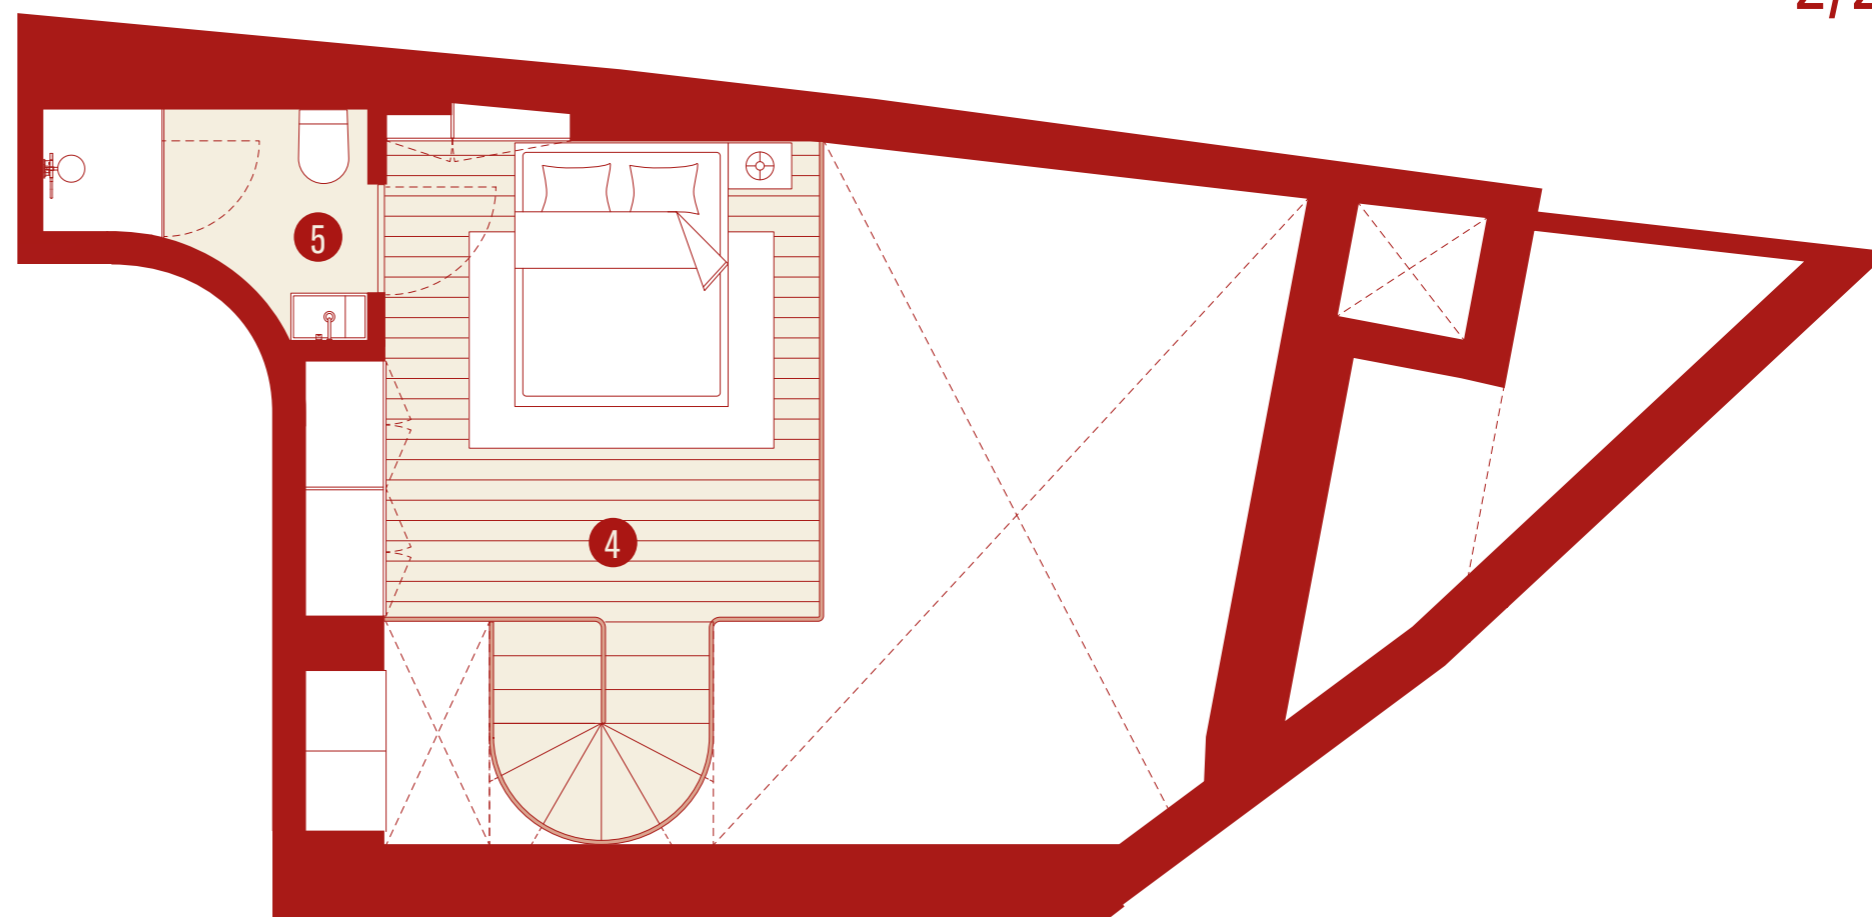

Piso
Floor

Rua Nova da Alfândega 80, Porto

Área bruta privativa
Gross private area

71.1 m²

Área bruta exterior
Gross exterior area

7.4 m²

4	Quarto Bedroom	12.9 m ²
5	I.S. 2 S.I. 2	2.9 m ²

As áreas aqui apresentadas são aproximadas e não têm carácter contratual.
The areas here contained are approximate and have no contractual nature.