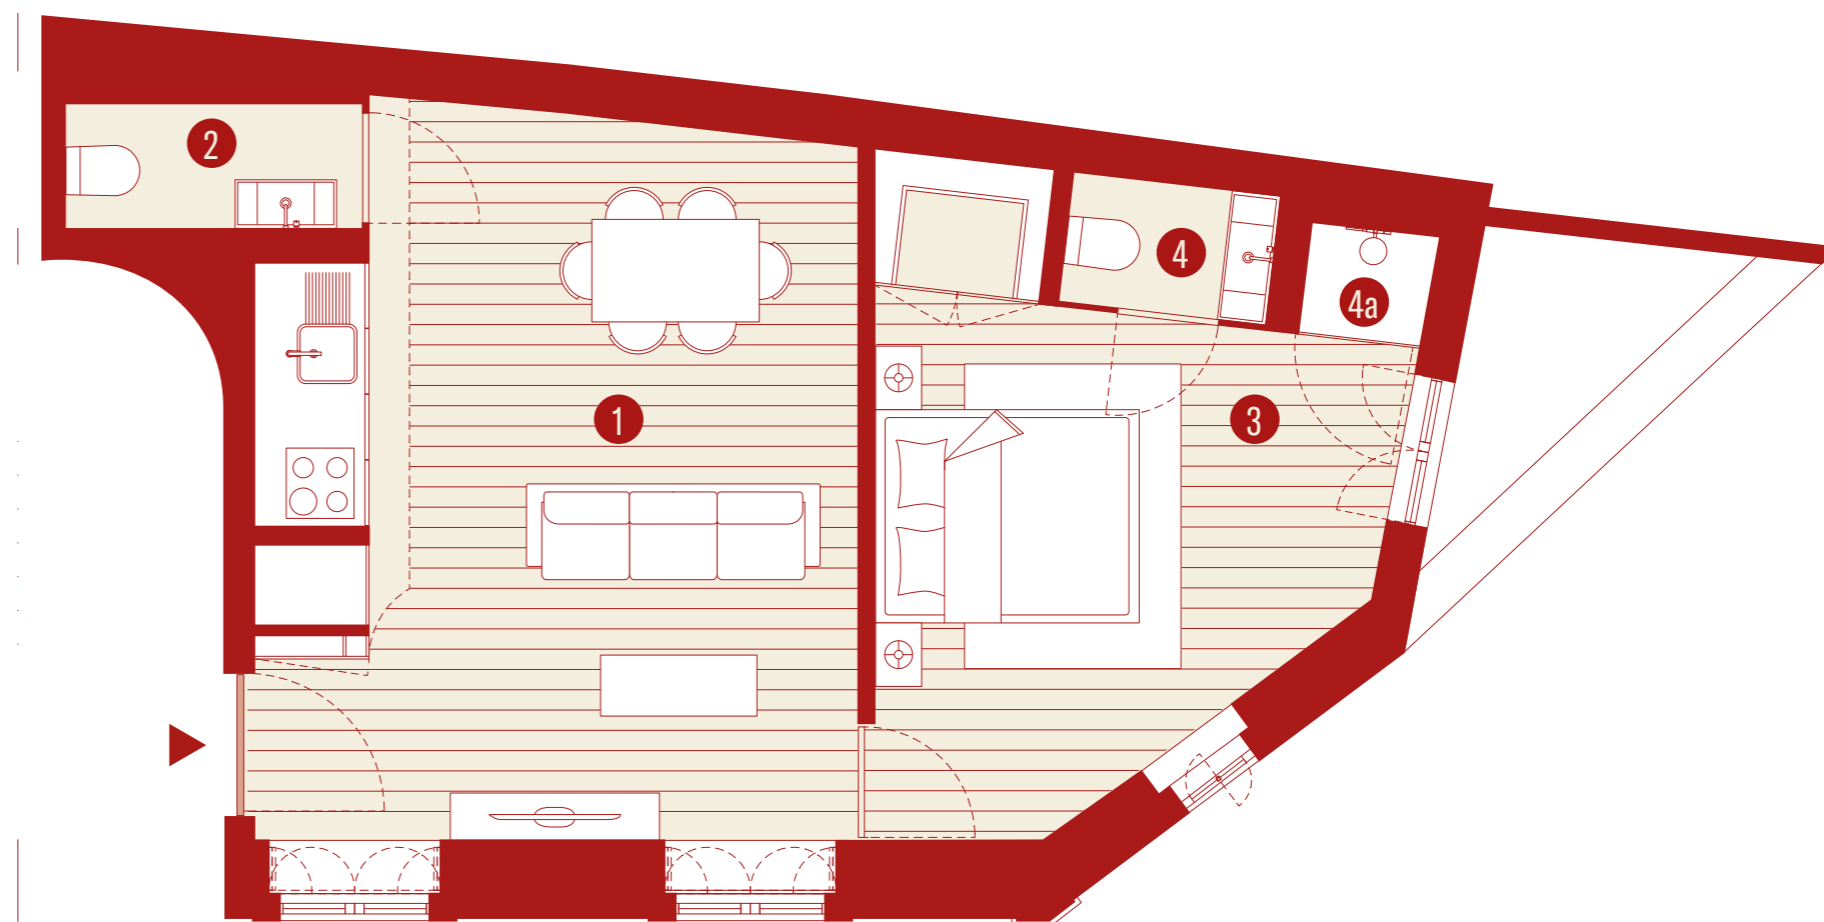

## E T1 2

Apartamento  
Apartment

Tipologia  
Bedroom ap.

Piso  
Floor

Rua Nova da Alfândega 80, Porto

Área bruta privativa  
Gross private area

# 53.8 m<sup>2</sup>

|   |                            |  |
|---|----------------------------|--|
| 1 | Sala/Cozinha<br>LR/Kitchen | 24.0 m <sup>2</sup>                        |
| 2 | I.S. 1<br>S.I. 1           | 2.0 m <sup>2</sup>                         |
| 3 | Quarto<br>Bedroom          | 13.8 m <sup>2</sup>                        |
| 4 | I.S. 2<br>S.I. 2           | 0.8 m <sup>2</sup><br>+ 1.5 m <sup>2</sup> |