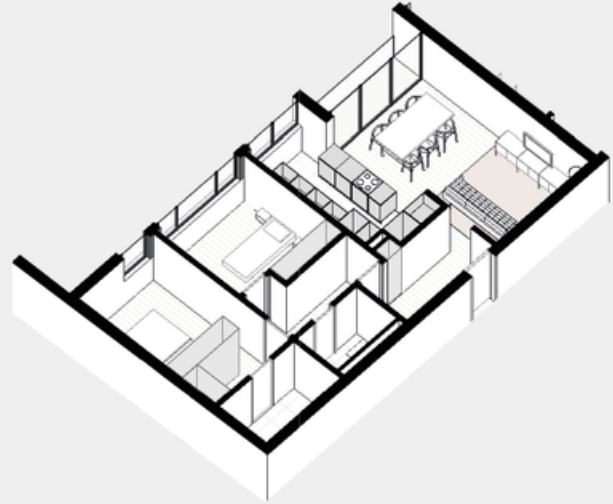

GOLDENVIEW

MATOSINHOS APARTMENTS

Escala: 1:100 N

Fração: 4.5.

Piso: 4

Tipologia: T2

Área Bruta Habitação*: 89,47 m²

Área Bruta Varanda: 3,10 m²

Área Bruta Total: 92,57 m²

*As áreas indicadas nos compartimentos são áreas úteis, medidas pelo perímetro interior das paredes. Os elementos presentes neste documento são meramente indicativos, podendo sofrer alterações, não constituindo, por isso, qualquer vínculo contratual.