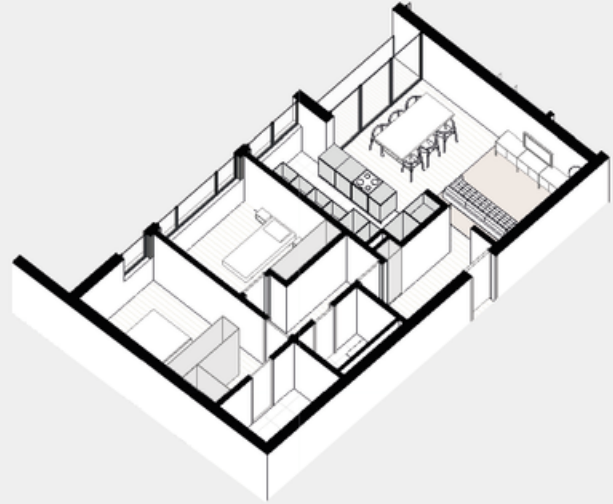

GOLDENVIEW

MATOSINHOS APARTMENTS

Escala: 1:100 N

Fração: 5.5.

Piso: 5

Tipologia: T2

Área Bruta Habitação*: 89,47 m²

Área Bruta Varanda: 3,10 m²

Área Bruta Total: 92,57 m²

*As áreas indicadas nos compartimentos são áreas úteis, medidas pelo perímetro interior das paredes. Os elementos presentes neste documento são meramente indicativos, podendo sofrer alterações, não constituindo, por isso, qualquer vínculo contratual.