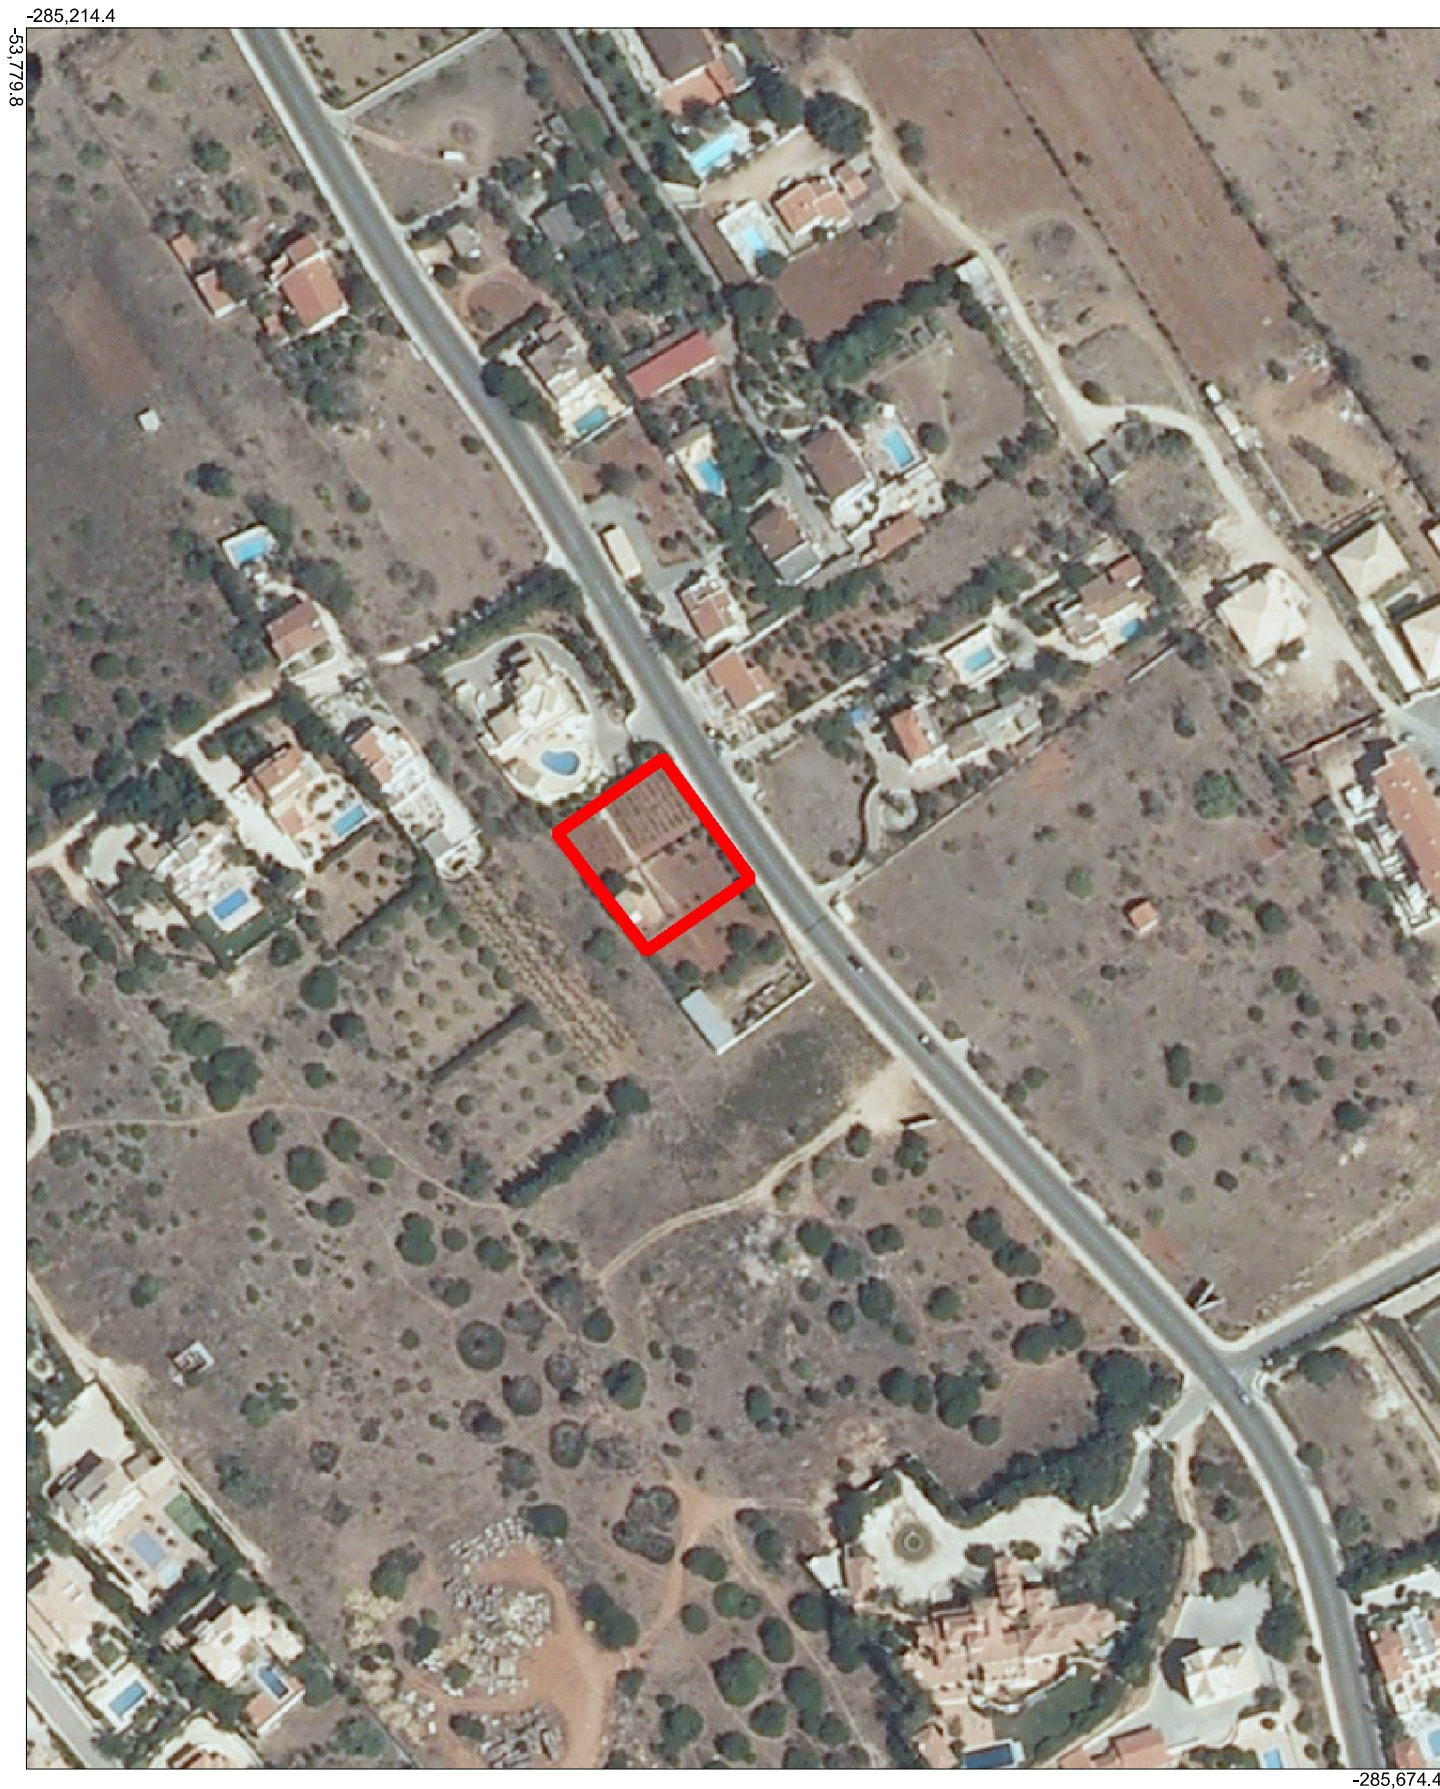

Nº Emissão: 3417-1

Data: 09-09-2019

Escala: 1:2000

Planta de localização

Coordenadas no sistema Hayford-Gauss, Datum 73, origem no Ponto Central

-285,214.4

-53,79.8

-285,674.4