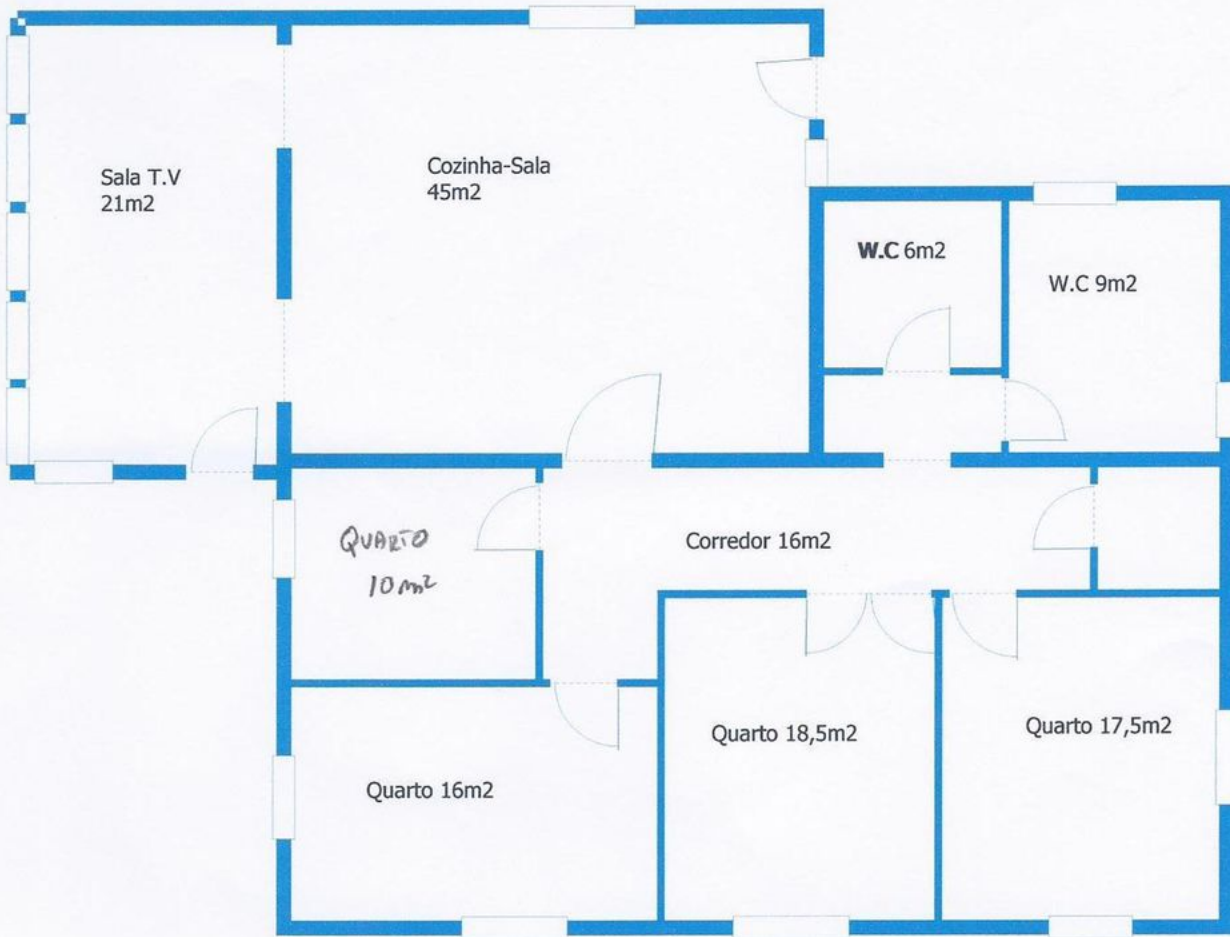

Casa Seixas  
Piso 0  
Area 118m2

Casa Seixas

Piso 1

Area 170m<sup>2</sup>

CAMINHO PÚBLICO

CAMINHO PÚBLICO

C.S.  
18.39

C.S.  
20.32

21.68  
21.56