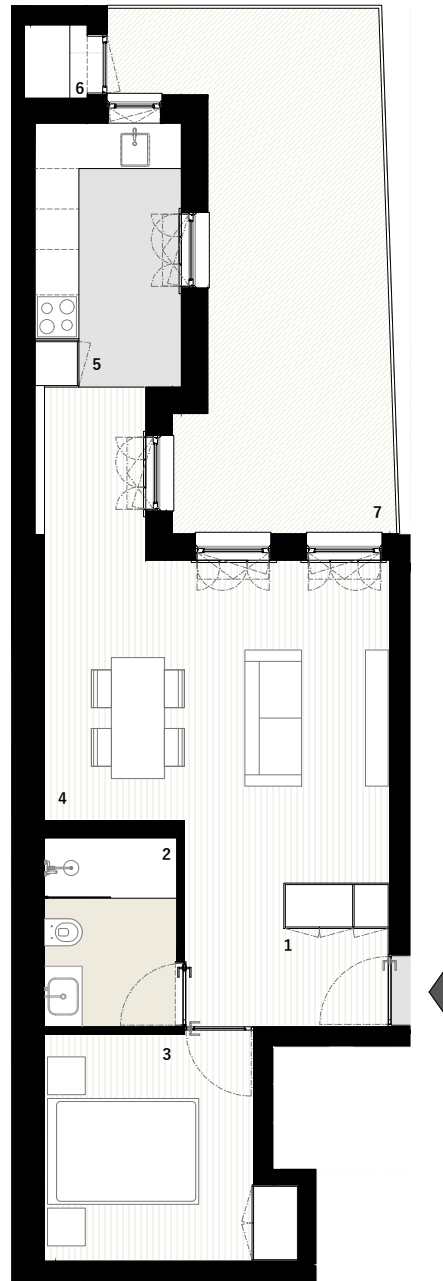

A

Piso 1
T0 + Jardim
63.00m²

1st. Floor
T0 + Garden
63.00m²

Legendas/ Legends:

- 1. Hall de Entrada/ Entrance Hall: 3m²
- 2. Instalação Sanitária/ Bathroom: 4m²
- 3. Arrumo/ Storage: 9m²
- 4. Sala/ Living Room: 20m²
- 5. Cozinha/ Kitchen: 7m²
- 6. Lavandaria / Laundry Room: 1m²
- 7. Jardim/ Garden: 19m²