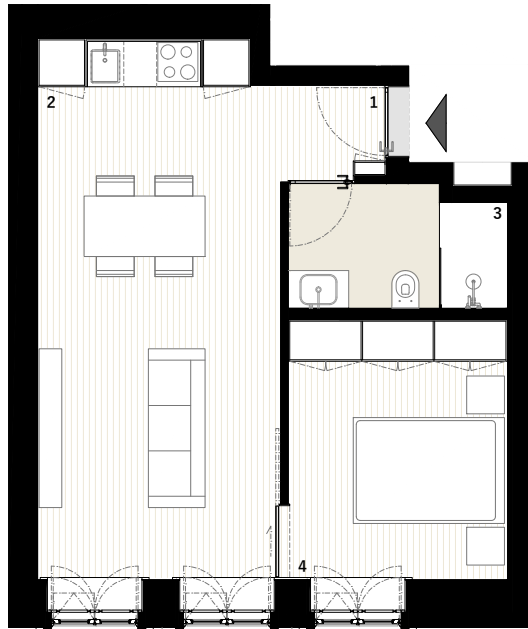

F

Piso 2 2nd. Floor
T1 T1
51.00m² 51.00m²

Legendas/ Legends:

1. Hall de Entrada/ Entrance Hall: 3m²
2. Sala/Cozinha/ Living Room/Kitchen: 23m²
3. Instalação Sanitária/ Bathroom: 5m²
4. Quarto/ Bedroom: 10m²