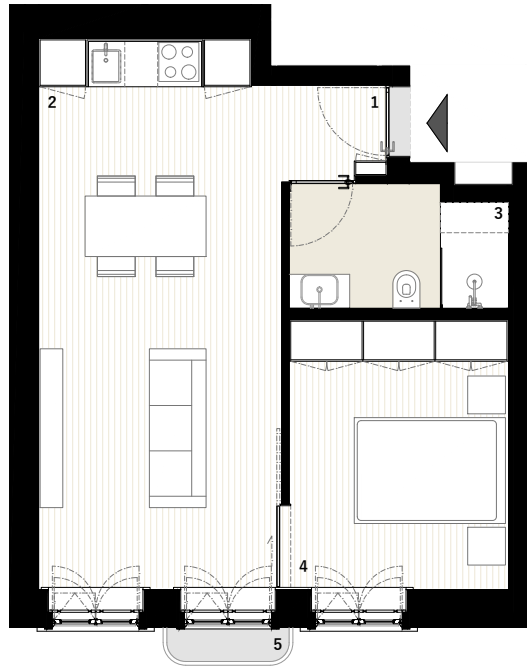

Piso 3      3rd. Floor  
T1              T1  
51.00m<sup>2</sup>      51.00m<sup>2</sup>

**Legendas/ Legends:**

1. Hall de Entrada/ Entrance Hall: 3m<sup>2</sup>
2. Sala/Cozinha/ Living Room/Kitchen: 23m<sup>2</sup>
3. Instalação Sanitária/ Bathroom: 5m<sup>2</sup>
4. Quarto/ Bedroom: 10m<sup>2</sup>
5. Varanda/ Balcony: 1m<sup>2</sup>