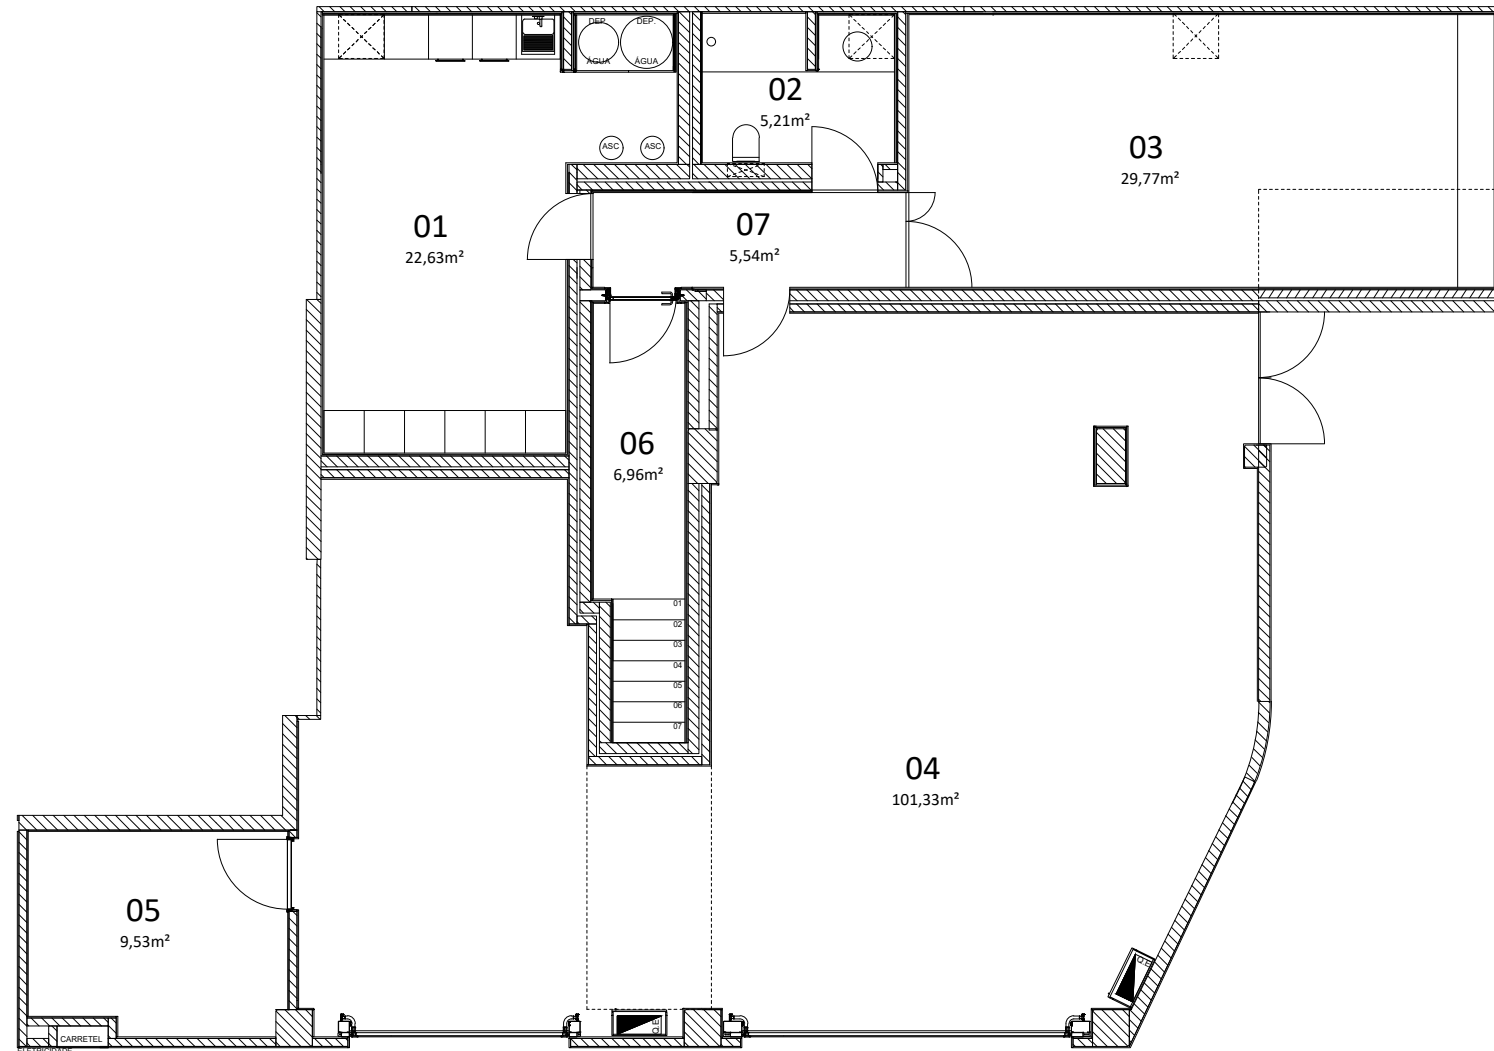

EMPREENDIMENTO: EDIFÍCIO DE HABITAÇÃO MULTIFAMILIAR - ESSENZA

LOCAL: AVENIDA DO PARQUE, PORTO

ESPECIALIDADE | FASE: ARQUITECTURA

PEÇA DESENHADA: PLANTA DO PISO 0

ESCALA(S): 1/100

DATA: NOVEMBRO 2022

LEGENDA:

- 01 | VESTÍBULO DE ENTRADA E CIRCULAÇÃO
- 02 | SUITE MASTER
- 03 | INSTALAÇÃO SANITÁRIA SUITE MASTER
- 04 | ESCRITÓRIO
- 05 | SALA DE ESTAR E JANTAR

- 06 | COZINHA
- 07 | INSTALAÇÃO SANITÁRIA SERVIÇO
- 08 | CIRCULAÇÃO
- 09 | SUITE I
- 10 | SUITE II

- 11 | SUITE III
- 12 | VARANDAS
- 13 | TERRAÇO COM PISCINA

ÁREAS BRUTAS

PISO -1 | 206,72m²
 PISO 0 | 353,97m²
 TERRAÇO E VARANDAS | 199,06m²

EMPREENDIMENTO: EDIFÍCIO DE HABITAÇÃO MULTIFAMILIAR - ESSENZA

LOCAL: AVENIDA DO PARQUE, PORTO

ESPECIALIDADE | FASE: ARQUITECTURA

PEÇA DESENHADA: PLANTA DO PISO -1

ESCALA(S): 1/100

DATA: NOVEMBRO 2022

LEGENDA:

01 | LAVANDARIA
 02 | INSTALAÇÃO SANITÁRIA
 03 | ARRUMO
 04 | GARAGEM