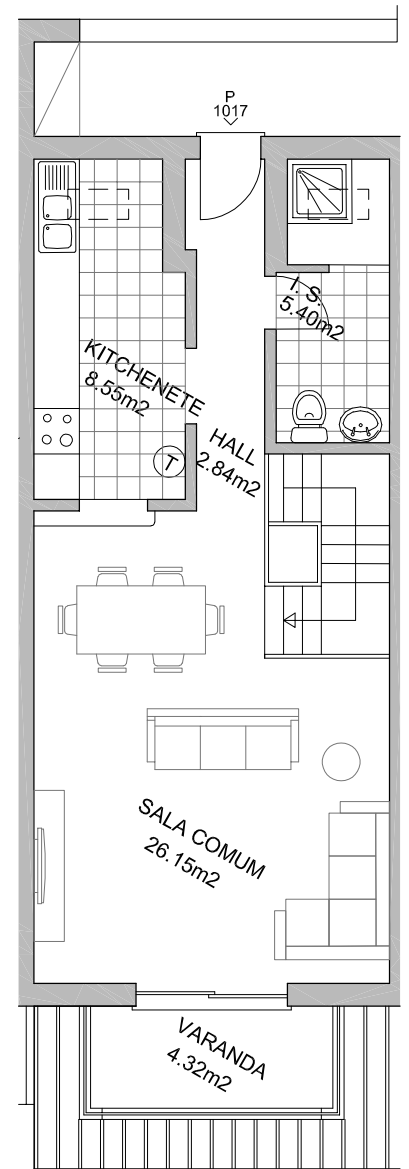

PLANTA DA CAVE

PLANTA DO RÉS-DO-CHÃO

		PROJECTO				PESTANA GRAMACHO HOTEL APARTAMENTOS		ESCALA 1:100	
		REQUERENTE		ESPECIALIDADE		SALVOR, S.A.		ARQUITECTURA	
3		LOCAL				GRAMACHO - LAGOA		DATA SET. 2017	
2		PEÇA DESENHADA				EDIFÍCIO 01 PLANTA FRACÇÃO		AUTOR IRF	
1		2018/07/27	IRF	2018/07/27	IRF			DESENHADOR PC	
REV. Nº	REVISTO	VERIFICADO						ARQUIVO	
ESTE DESENHO É PROPRIEDADE DE CARVOEIRO GOLFE, S.A., E NÃO PODE SER REPRODUZIDO SOB PENA DE PARTICIPAÇÃO JUDICIAL.								DES.N <b>F.P</b>	