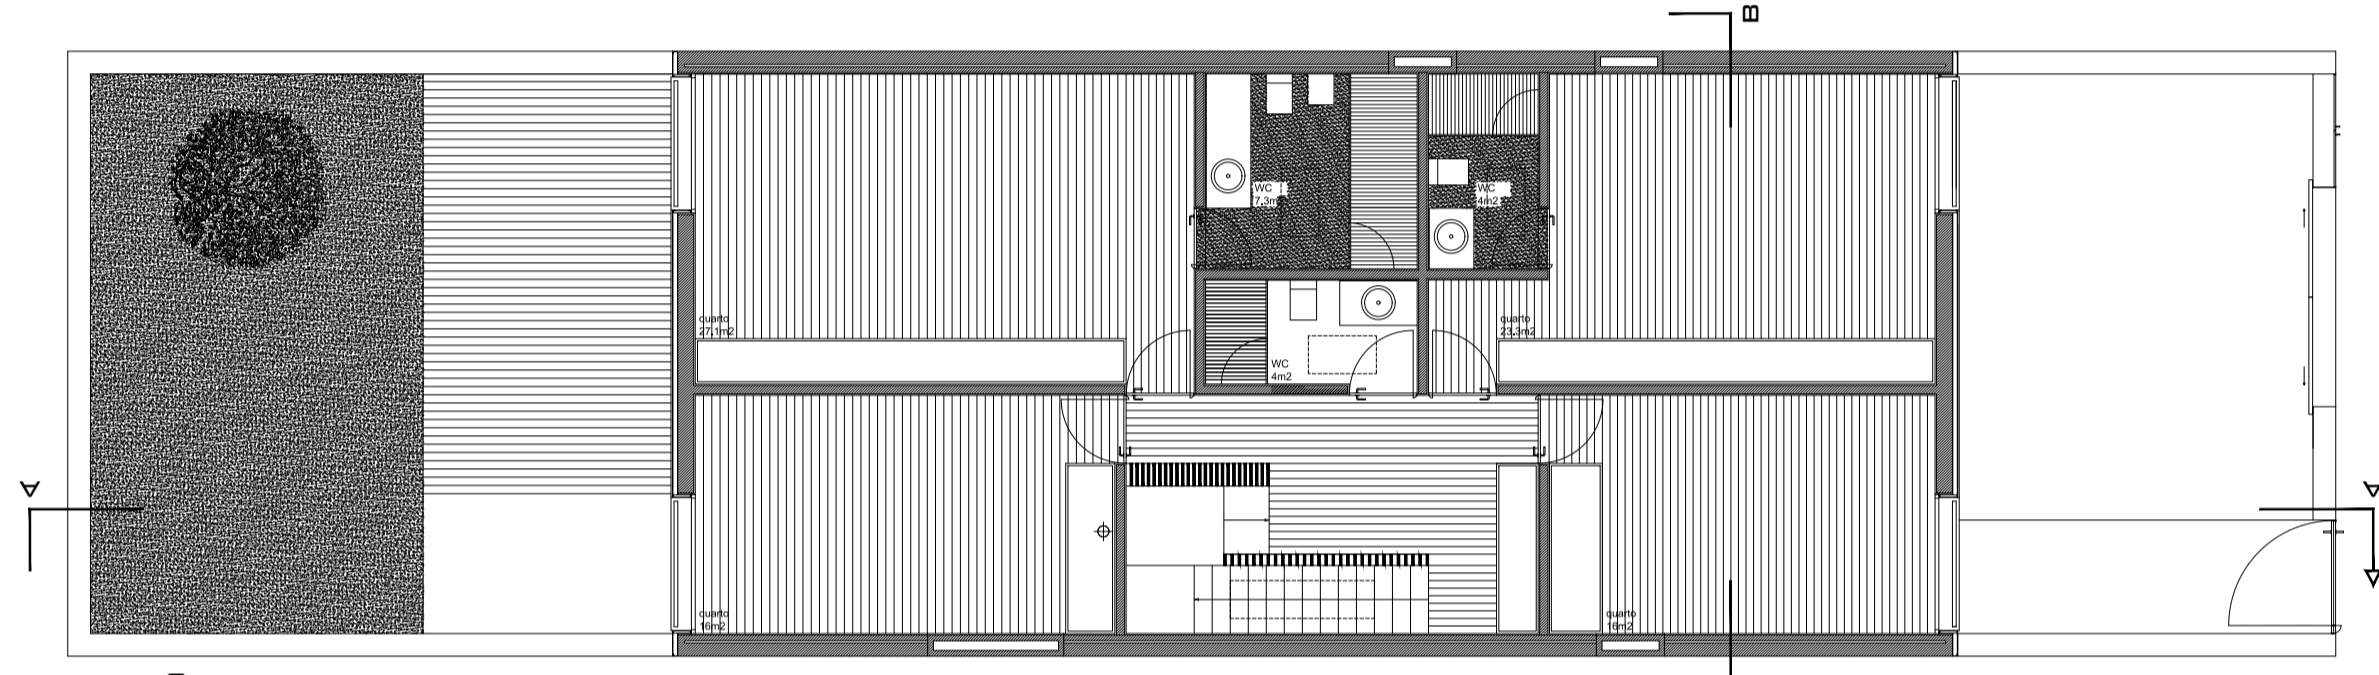

COBERTURA

PISO 2