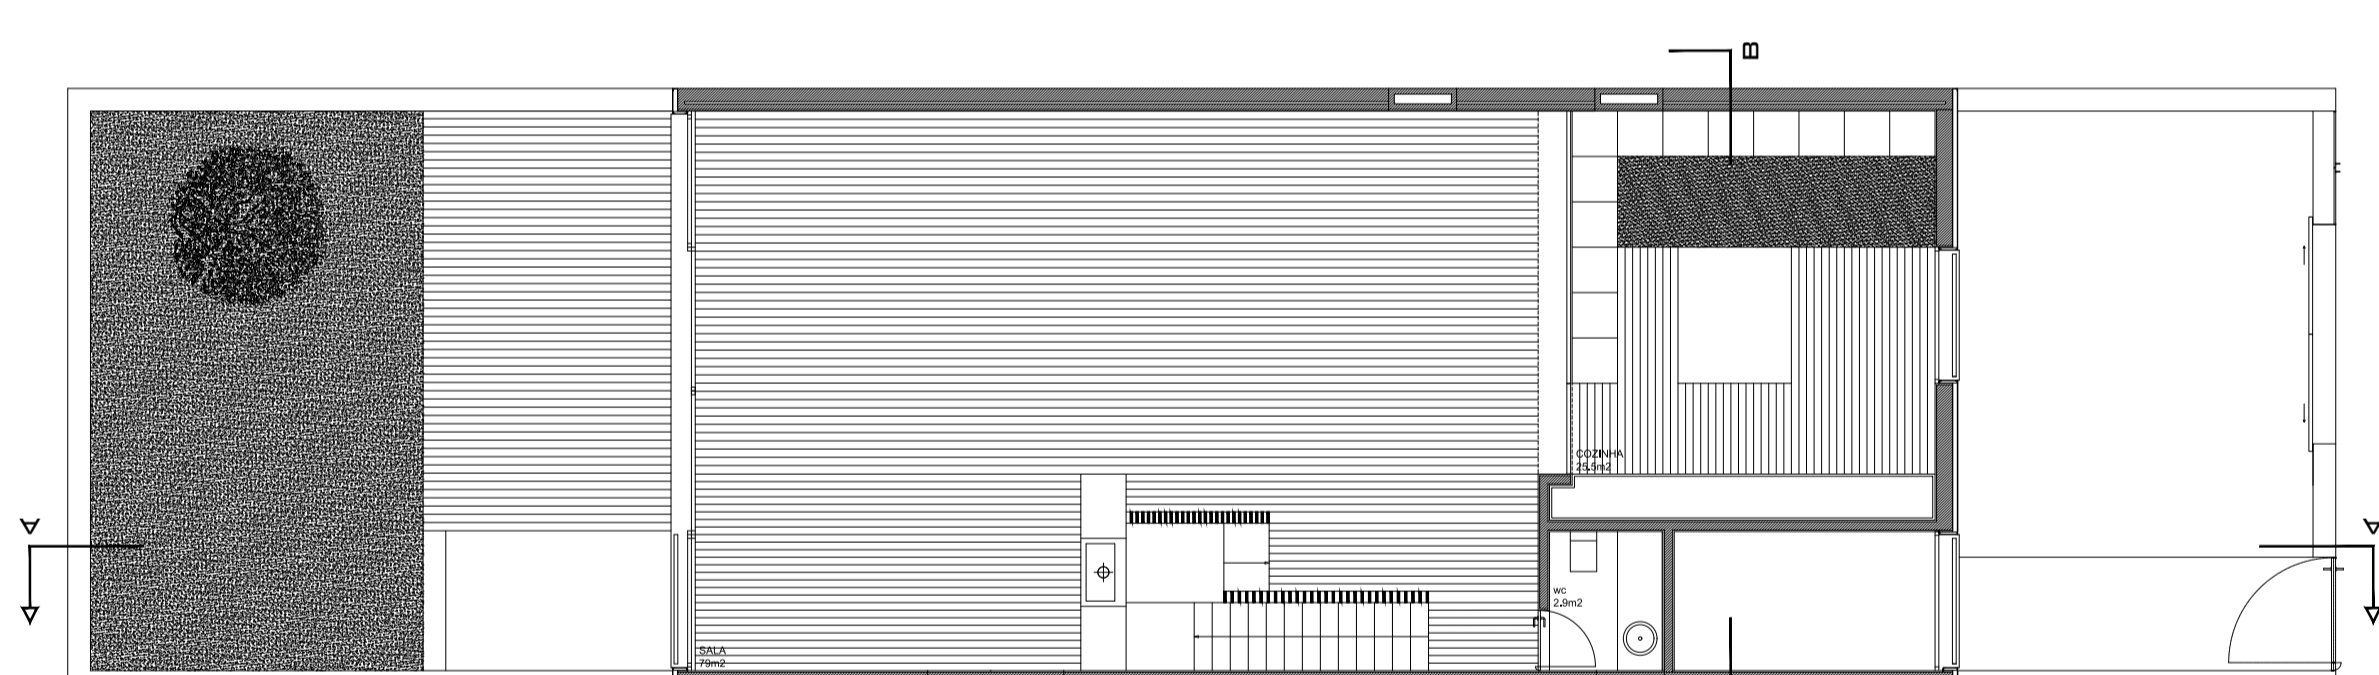

PISO 1

LUIS CASTRO FERNANDES
ARQUITECTO

Requerente: Luis Miguel Fonte Montenegro
Projecto: Habitação Unifamiliar
Local: Rua Alfredo Ferreira Faria, lote6, Porto
Junho 2018

Fase: Licenciamento
Desenhos: plantas
Folha: 2
Escala: 1-100