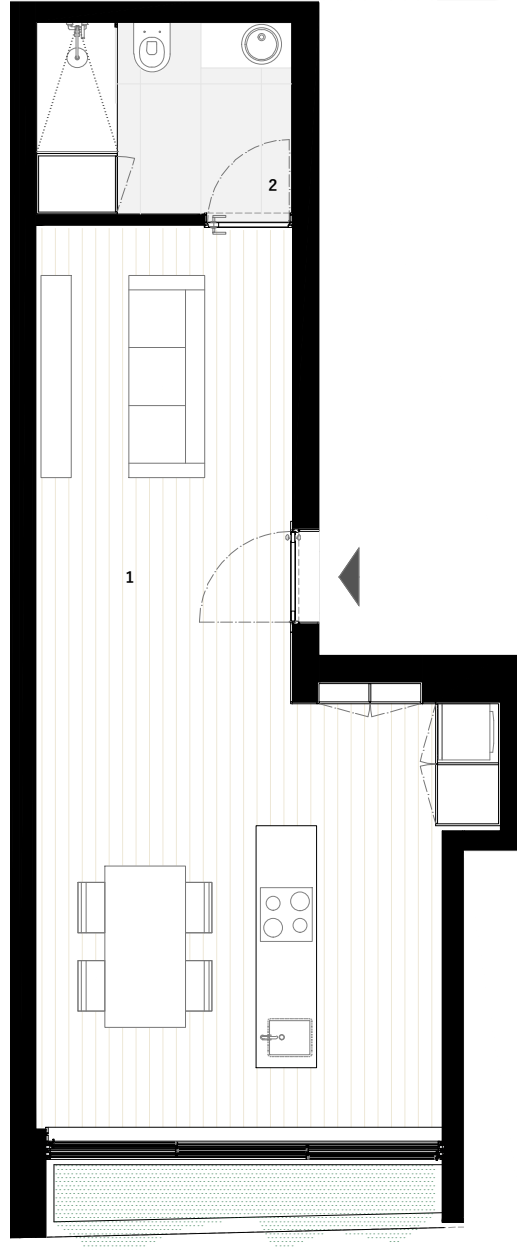

A

Piso 1
T0
47.00m²

1st. Floor
T0
47.00m²

Legendas/ Legends:

1. Sala/Cozinha/ Living Room/Kitchen: 32m²
2. Instalação Sanitária/ Bathroom: 5m²