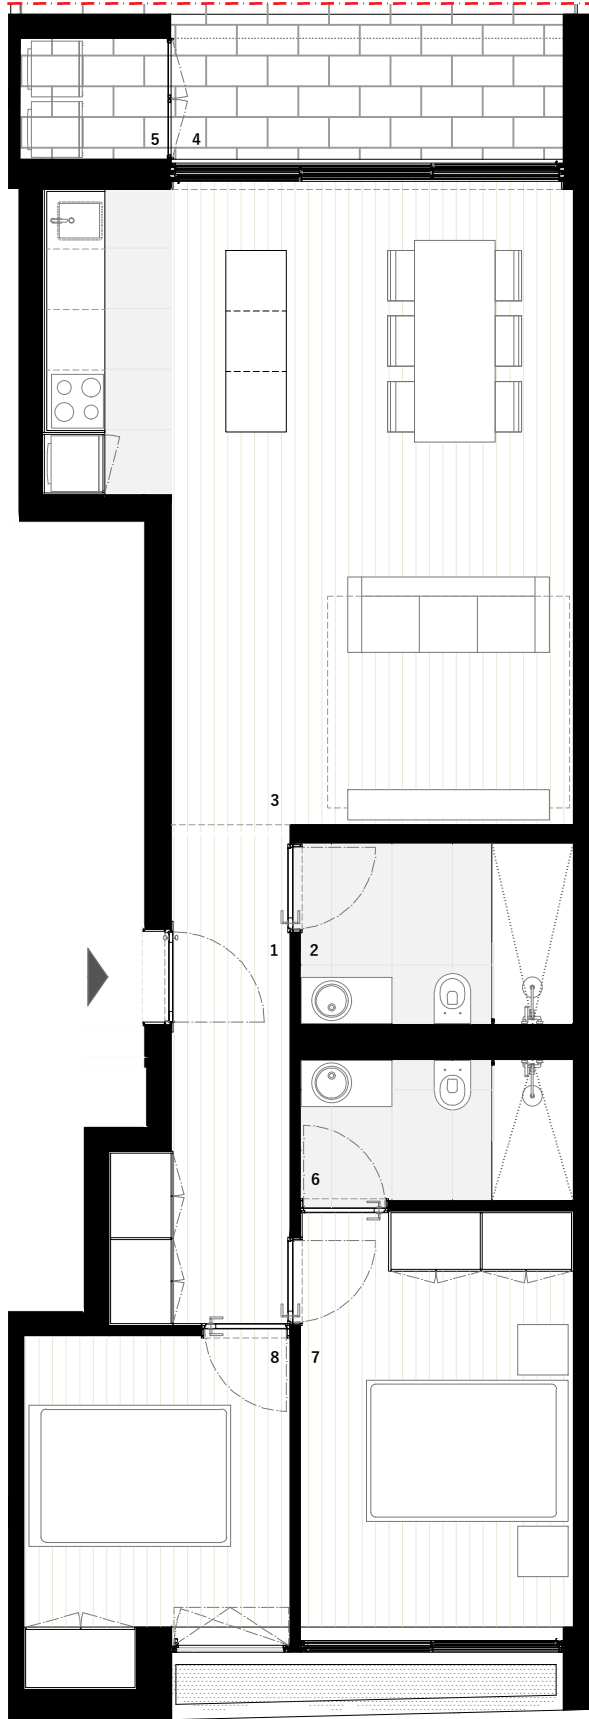

# D

Piso 2  
T2  
83.00m<sup>2</sup>

2nd. Floor  
T2  
83.00m<sup>2</sup>

Legendas/ Legends:

- 1. Hall / Hall: 7m<sup>2</sup>
- 2. Instalação Sanitária/ Bathroom: 5m<sup>2</sup>
- 3. Sala/Cozinha/ Living Room/Kitchen: 30m<sup>2</sup>
- 4. Terraço/ Terrace: 34m<sup>2</sup>
- 5. Lavandaria/ Laundry: 2m<sup>2</sup>
- 6. Instalação Sanitária/ Bathroom: 4m<sup>2</sup>
- 7. Quarto/ Bedroom: 12m<sup>2</sup>
- 8. Quarto/ Bedroom: 9m<sup>2</sup>