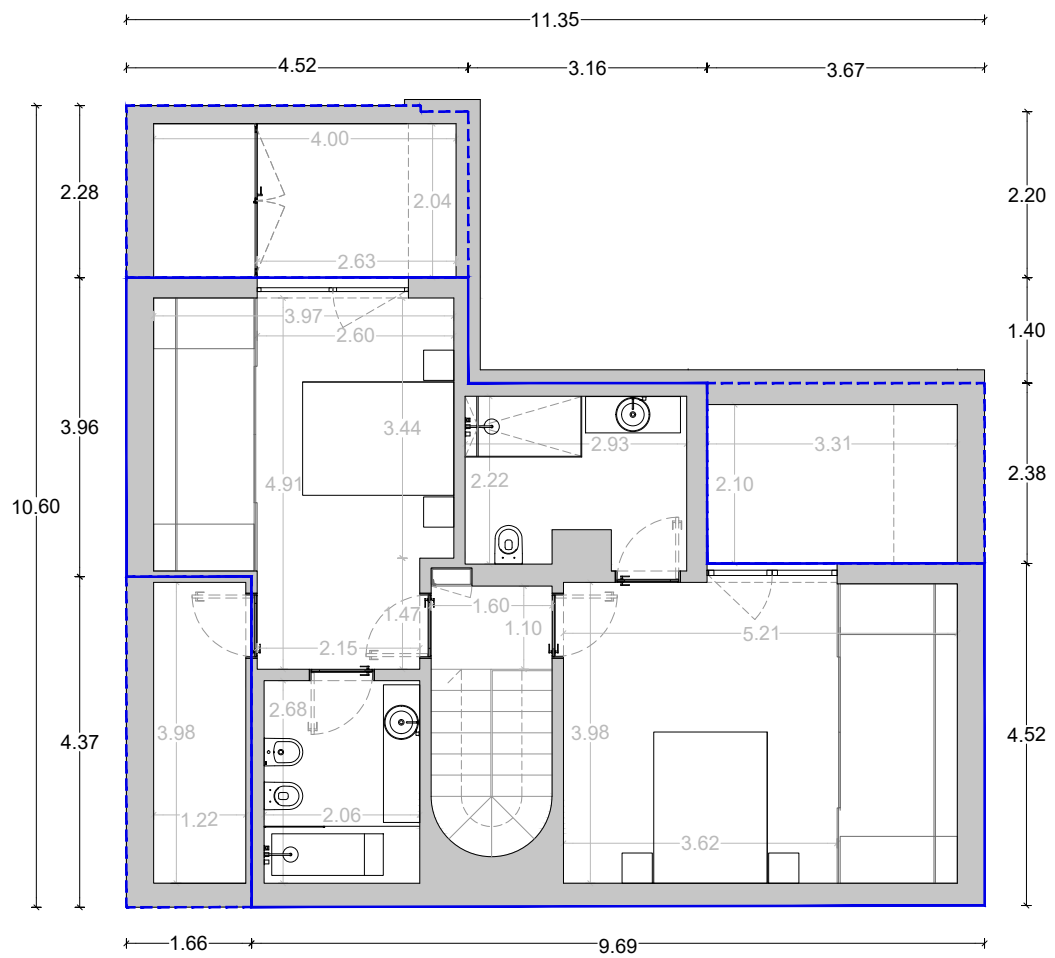

E202 DUPLEX

Área bruta interior = 162.15 m²
Área bruta exterior = 24.40 m²
Arrumos = 7.23 m²

E202 DUPLEX

Área bruta interior = 162.15 m²
Área bruta exterior = 24.40 m²
Arrumos = 7.23 m²