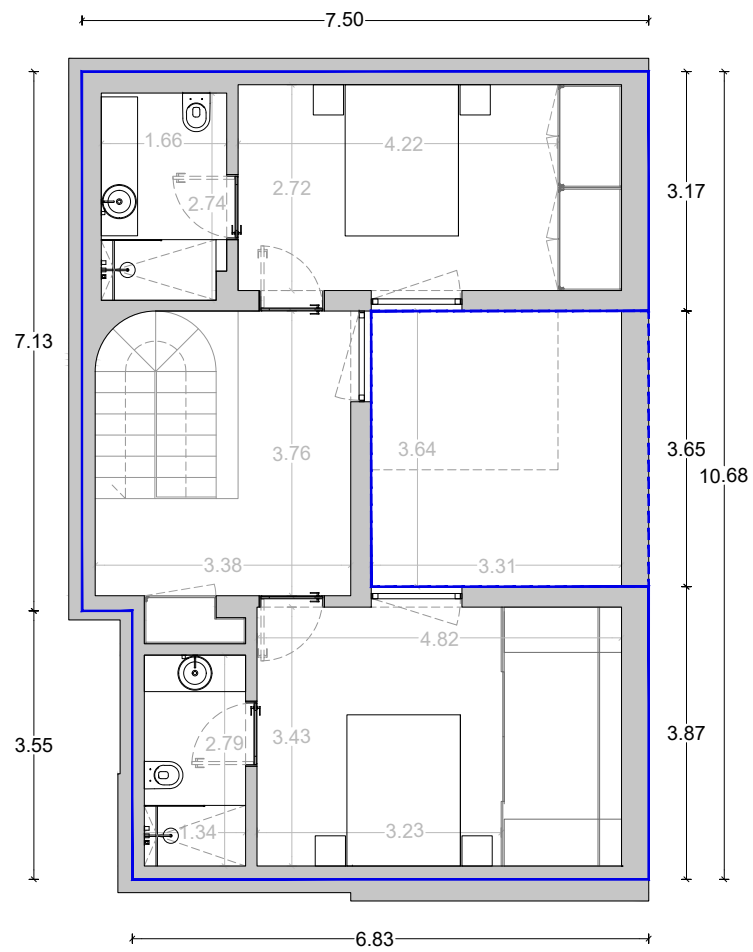

## E203 DUPLEX

Área bruta interior= 135.29 m<sup>2</sup>  
Área bruta exterior = 16.62 m<sup>2</sup>

## E203 DUPLEX

Área bruta interior = 135.29 m<sup>2</sup>  
Área bruta exterior = 16.62 m<sup>2</sup>