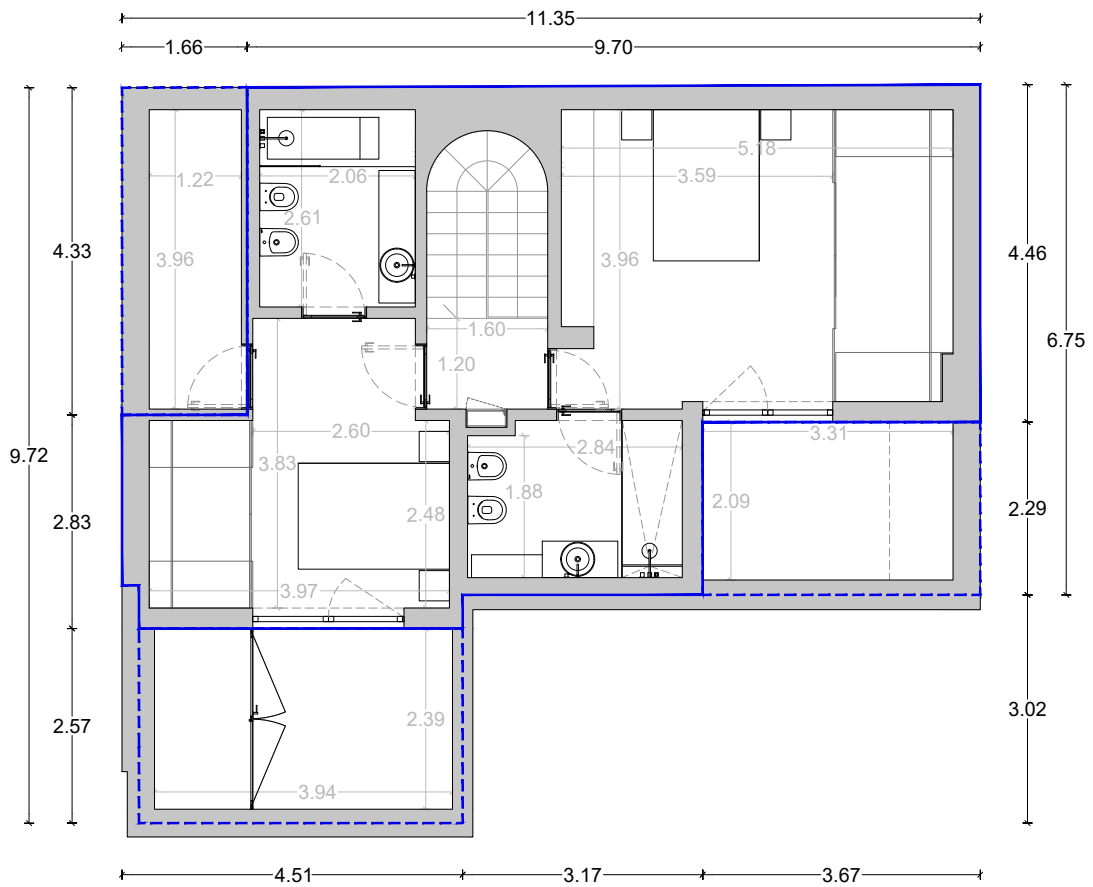

E205 DUPLEX

Área bruta interior= 148.52 m²
Área bruta exterior = 23.14 m²
Arrumos = 7.16 m²

E205 DUPLEX

Área bruta interior= 148.52 m²

Área bruta exterior = 23.14 m²

Arrumos = 7.16 m²