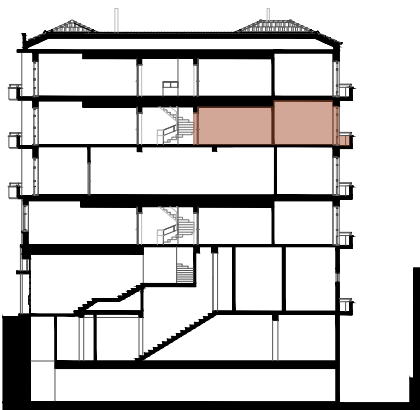

F

Piso 4 Fourth Floor

T1 T1

58.00m²

58.00m²

Legendas/ Legends:

- 1. Hall / Hall: 6m²
- 2. Instalação Sanitária / Bathroom: 4m²
- 3. Quarto / Bedroom: 12m²
- 4. Sala/Cozinha / Living Room/Kitchen: 24m²
- 5. Varanda / Balcony: 4m²
- 6. Varanda / Balcony: 1m²