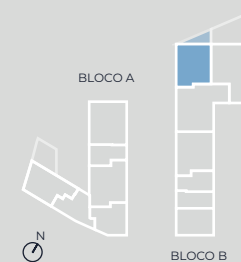

## BLOCO B

### T3A

FRAÇÃO B | PISO 0

ABP 140,65 m<sup>2</sup>

(Excluindo Terraços)

		m <sup>2</sup>
1	Hall	5,84
2	I.S. Social	2,24
3	Cozinha	11,78
4	T. Roupa	3,24
5	Sala Comum	38,72
6	Circulação	3,97
7	Quarto	13,70
8	Quarto	9,86
9	I.S.	6,12
10	Suite	19,16
11	I.S. Suite	4,18
12	Terraço	25,22

Estacionamento 2 lugares

  
SENHORA  
DO PORTO  
RESIDENCE

Sem escala. Os elementos constantes deste documento são meramente indicativos e não têm caráter contratual.

BLOCO B