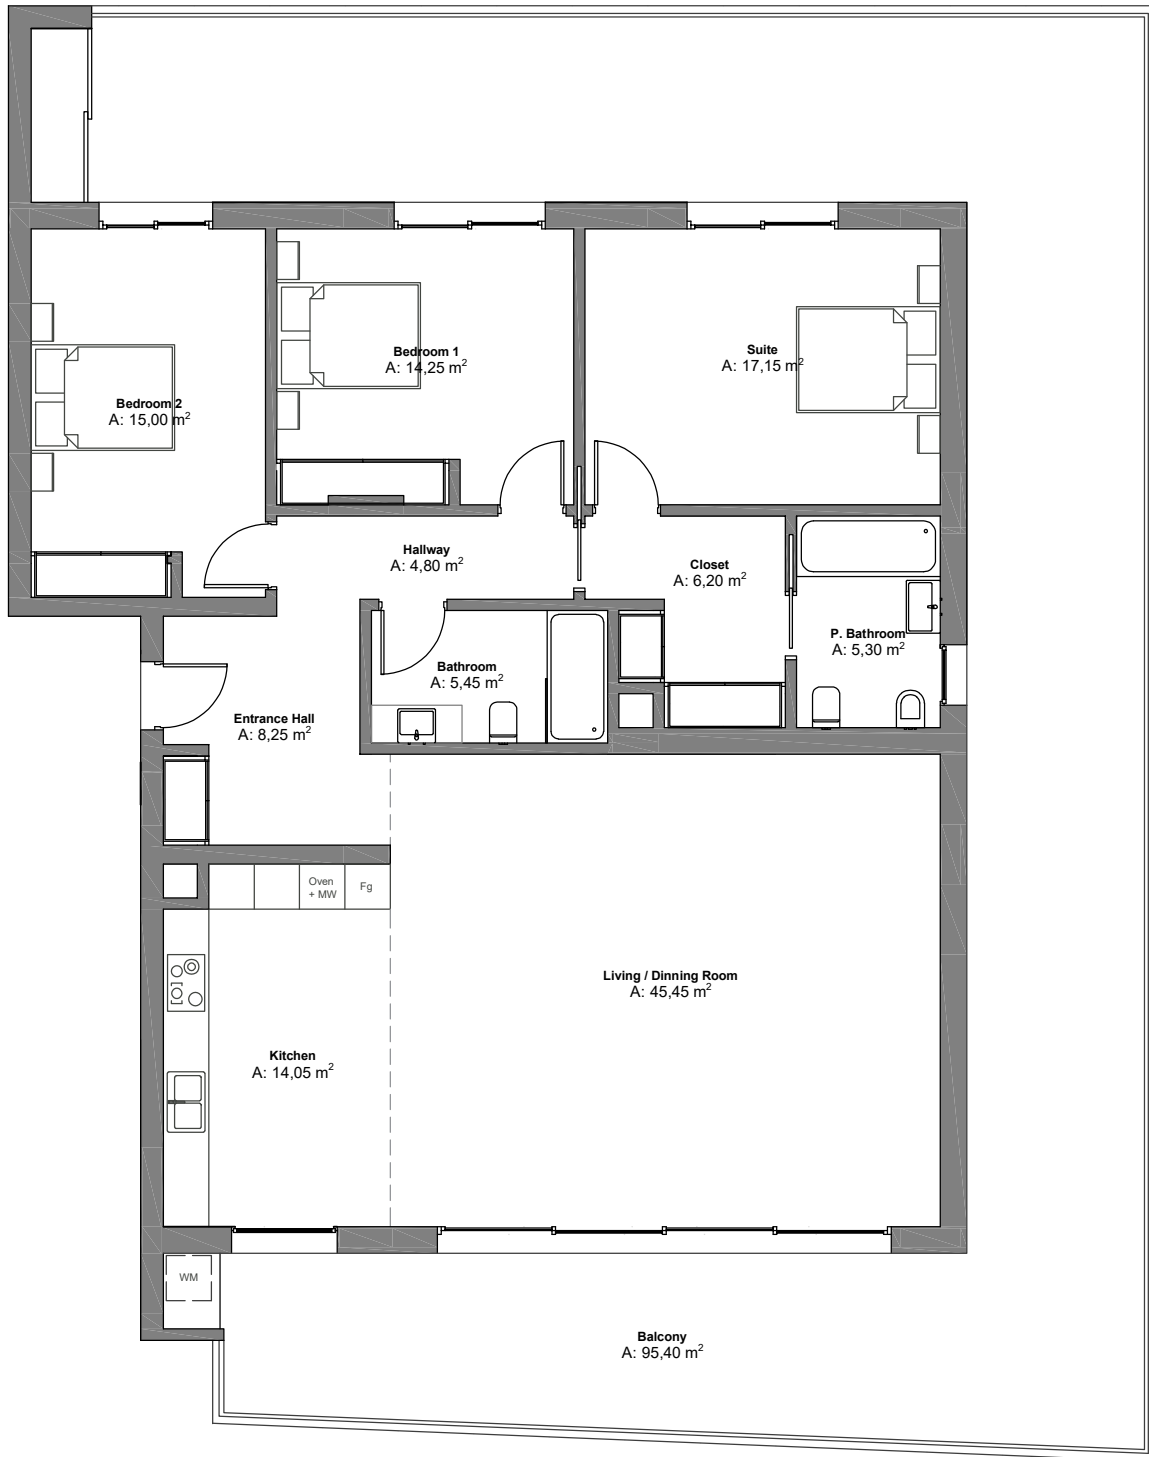

OLIVIE Condominium - PLOT 94

2º Dto. T3 - Area: 159,30 m²

Scale: 1 / 100