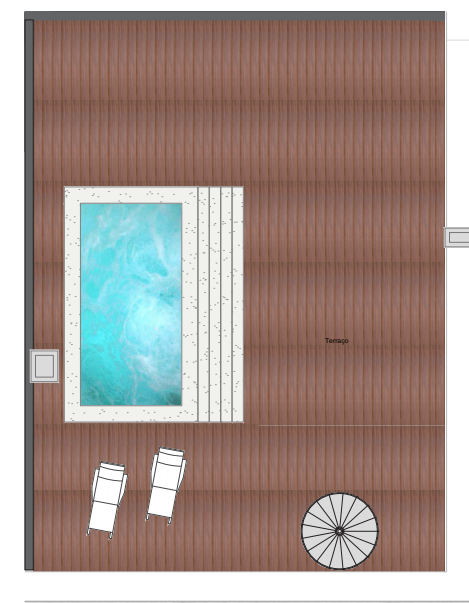

# T4 A Duplex

Sala	40,19 m <sup>2</sup>
Cozinha	11,61 m <sup>2</sup>
Suite 1	18,83 m <sup>2</sup>
Suite 2	15,03 m <sup>2</sup>
Suite 3	15,09 m <sup>2</sup>
Suite 4	22,15 m <sup>2</sup>
Lavandaria	3,55 m <sup>2</sup>
Hall Entrada	11,42 m <sup>2</sup>
Circulação	11,16 m <sup>2</sup>
Wc	3,31 m <sup>2</sup>
Varanda	58,05 m <sup>2</sup>
Terraço	141,43 m <sup>2</sup>
<hr/>	
Área Bruta Total	379,43 m <sup>2</sup>
Área Bruta Interior	177,40 m <sup>2</sup>